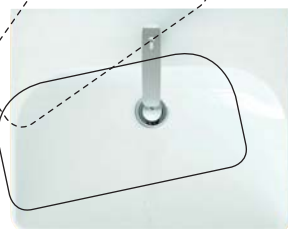

Pro každého, kdo přemýšlí o nové koupelně.

Hra tvarů a široký výběr

Série nabízí až 15 typů umyvadel, klasických i nábytkových, v rozměrech od umývatka 45 cm až po dvojumyvadla 120 cm.

klasické umyvadlo

nábytkové umyvadlo