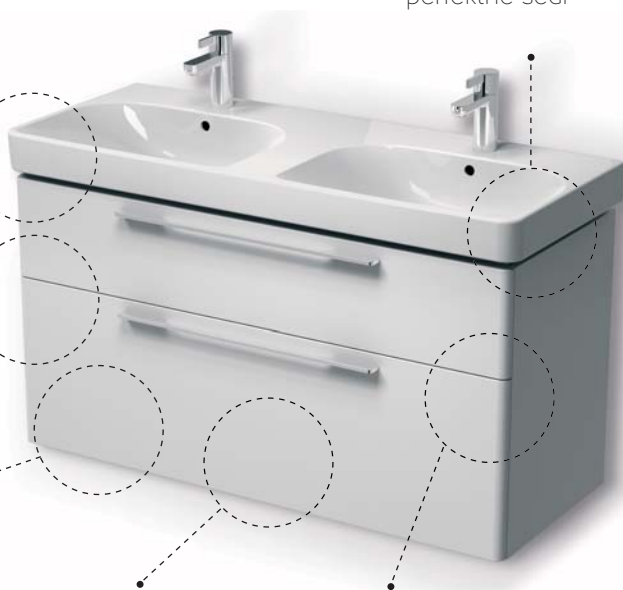

Dodatečný úložný prostor

Koupelnový nábytek TRAFFIC. Neobyčejně funkční, s dlouhou životností - pro dokompletování nábytkových umyvadel. Objemné skříňky a zásuvky poskytují dodatečný úložný prostor v koupelně. Například do skříňky o šíři 60 cm se vejde 10 velkých osušek.

Objemné zásuvky s přepážkami, které pojmu kosmetiku a jiné nezbytnosti

Stylistická čistota, keramika a nábytek perfektně sedí

Integrovaný systém tichého dovírání

Nábytek je vyrobený z materiálu odolného vůči vlhkosti

Lakované korpusy i čelní plochy

Doživotní záruka na pojezdy a závěsy