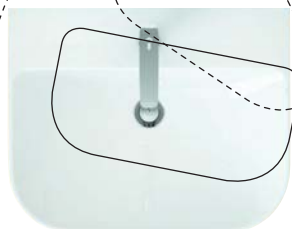

Pro každého, kdo přemýšlí o nové koupelně.

Hra tvarů a široký výběr

Série nabízí až 15 typů umyvadel, klasických i nábytkových, v rozměrech od umývatka 45 cm až po dvojumyvadla 120 cm.

klasické umyvadlo

nábytkové umyvadlo