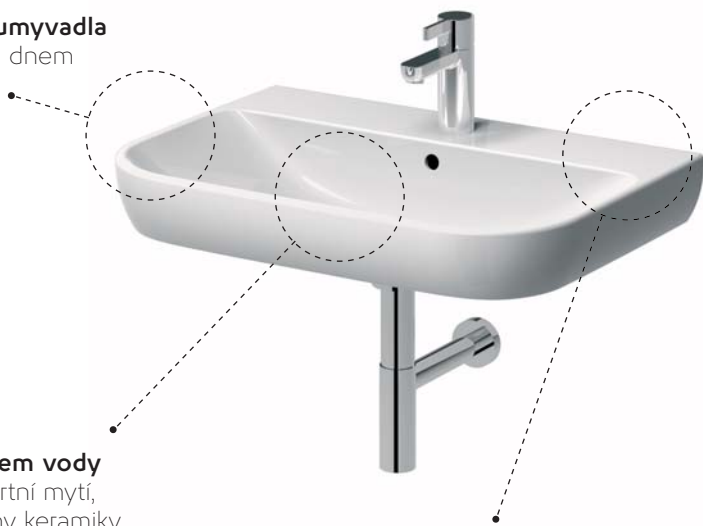

180°

Všechny umyvadla se vyrábí pomocí moderní technologie FFC (fine fire-clay). Díky tomu mají umyvadla ideálně hladký povrch a jsou dostupné i ve velkých rozměrech.

klasické umyvadlo

nábytkové umyvadlo

Praktičnost a komfort

Městský moderní styl, velké poloměry, měkké linie, tenké hrany. Hluboká umyvadla s plochým dnem - ideální pro komfortní mytí rukou. Umyvadla mají praktické široké odkládací plochy, kam se vejde spousta nezbytností.

Hluboká umyvadla
s plochým dnem

Velký objem vody
pro komfortní mytí,
tenké hrany keramiky

Široké praktické odkládací plochy
na toaletní potřeby

Umyvadlo 55 cm Traffic, L91155

Skříňka pod umývatko 45 cm Traffic, lesklá bílá, 89431

Postranní vysoká skříňka Traffic, lesklá bílá, 89419

Zrcadlo 90 cm Traffic, 88424

Tvar a funkce

Maximální funkčnost. Estetický vzhled díky skrytému upevnění klozetu a bidetu pomáhá i při udržování čistoty. Klozet lze nyní splachovat menším množstvím vody - 4/2 l - úspora vody.