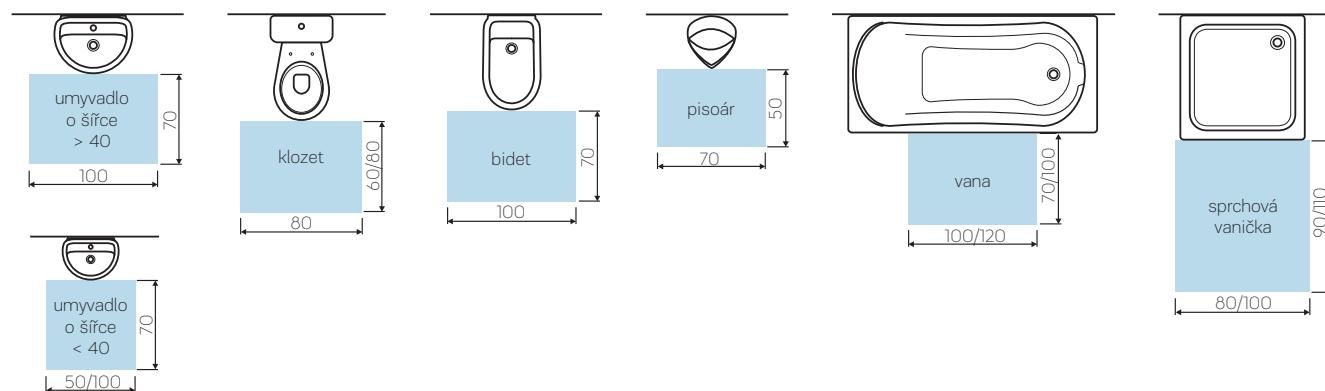

Ergonomie v koupelně

Chcete se ve své koupelně pohodlně pohybovat? Proto je ergonomie celého interiéru tak důležitá. V moderní koupelně musí mít všechno své místo a být důsledně promyšleno.

Pro umístění každého zařizovacího předmětu platí určitá pravidla. Na této straně Vám předkládáme praktické rady týkající se navrhování koupelny.

Vzdálenosti mezi výrobky v koupelně (rozměry v cm)

	<40	>40						stěna
<40	30	30	20	20	20	20	30	10 - 30
<40	30	30	20	30	20	20	20	30
	20	20	-	30	20	20	20	20
	20	30	30	-	20	30	30	30
	20	20	20	20	20	20	20	20
	20	20	20	30	20	-	-	-
	30	20	20	30	20	-	-	-
stěna	10 - 30	30	20	30	20	-	-	-

Volný prostor ve funkčně navržené koupelně (rozměry v cm)