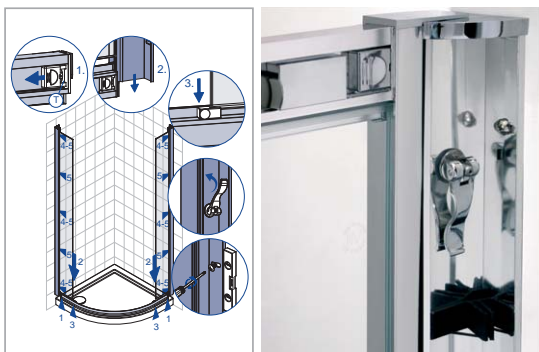

Chod dveří je díky magnetickému vedení extrémně tichý. Navíc voda může volně odtékat mezi sklem a pojezdem, nehromadí se pod profilem a nevznikají usazeniny na pojezdu.

Push2Clean™

Sprchové kouty KOLO Ultra mají v ceně výrobku standardně obsaženou povrchovou úpravu Reflex KOLO na vnitřní straně skel, proto na sklech nedochází k usazování nečistot a bakterií. Spodní část koutu je navíc vybavena technologií Push2Clean™, díky které lze jedním pohybem a snadno, bez jakékoliv manipulace s pojezdy, odklopit sklo a vyčistit tak jinak těžko dostupná místa.

breeam

Exkluzivní „rychloupínáky“ a „click“ uzávěry pro montáž bez vrtání.

Rychlá montáž Quick Fix pro sprchové kouty Geo-6 Easy

Systém rychloupínání Quick Fix je použitý u sprchových koutů KOLO z řady Geo-6 Easy. Profily se upevňují speciálním systémem klipů, při montáži není zapotřebí ani vrtání, ani speciální nářadí.