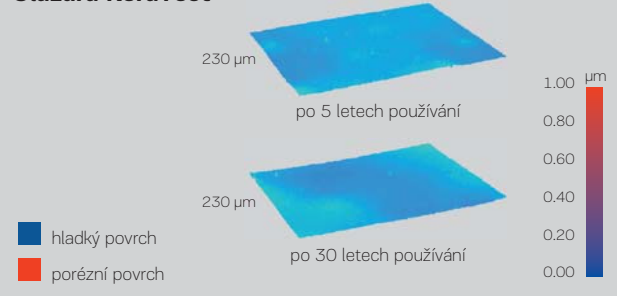

Glazura KeraTect®