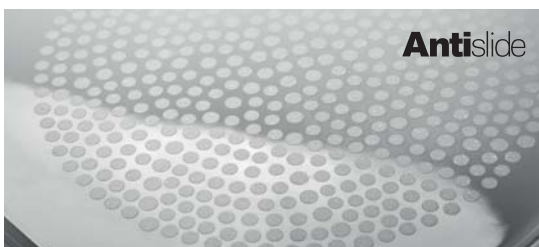

Antislid

Bezpečná rodinná koupelna

Při výběru vybavení do koupelny se většinou neřídíme jen módními trendy v designu nebo v barevném provedení. Většinou musíme brát v potaz i funkčnost, snadnou údržbu, úsporu vody a v neposlední řadě i bezpečnost v koupelně. A to zejména pokud se jedná o rodinnou koupelnu, kterou využívají jak dospělí, tak i děti.

V našem sortimentu najdete nejen designové a moderní výrobky – tyto výrobky vždy splňují ty nejvyšší nároky na hygienu, jednoduché udržování čistoty, úsporu vody ve všech ohledech a zejména poskytují bezpečí.

WC mísy s unikátní technologií Rimfree® zabraňují usazování nečistot a bakterií pod okrajem splachovacího kruhu. WC sedátko Family s dětskou vložkou a pozvolným automatickým sklápěním poskytuje komfort i těm nejmenším.

Na trhu jedinečná bezpečnostní fólie ScreenGuard na skle sprchových koutů Ultra je pak tou nejvyšší laťkou pro každou bezpečnou koupelnu.