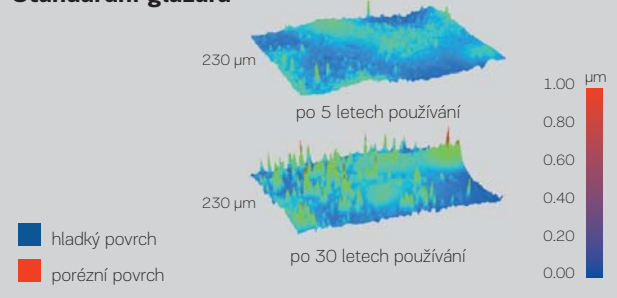

Kapky vody na povrchu Reflex KOLO

Standardní glazura

Glazura KeraTect®

Rimfree® Řešení zcela bez splachovacího kruhu – jedinečné na trhu

WC BEZ SPLACHOVACÍHO KRUHU
= GENIÁLNÍ ČISTOTA

WC bez splachovacího kruhu Rimfree® je unikátní inovativní řešení, jedinečné na trhu. Okraj WC mísy je úplně hladký po celém obvodu, kromě pár centimetrů v její zadní části, kde se nachází rozdělovač vody.