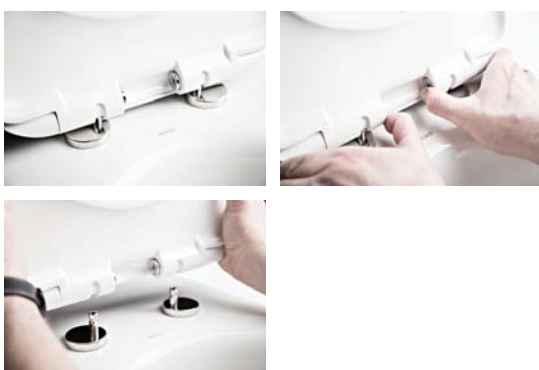

Chod dveří je díky magnetickému vedení extrémně tichý. Navíc voda může volně odtékat mezi sklem a pojezdem, nehromadí se pod profilem a nevznikají usazeniny na pojezdu.

Push2Clean™

Sprchové kouty KOLO Ultra mají v ceně výrobku standardně obsaženou povrchovou úpravu Reflex KOLO na vnitřní straně skel, proto na sklech nedochází k usazování nečistot a bakterií. Spodní část koutu je navíc vybavena technologií Push2Clean™, díky které lze jedním pohybem a snadno, bez jakékoliv manipulace s pojezdy, odklopit sklo a vyčistit tak jinak těžko dostupná místa.

breeam

Exkluzivní „rychloupínáky“ a „click“ uzávěry pro montáž bez vrtání.

Rychlá montáž Quick Fix pro sprchové kouty Geo-6 Easy

Systém rychloupínání Quick Fix je použitý u sprchových koutů KOLO z řady Geo-6 Easy. Profily se upevňují speciálním systémem klipů, při montáži není zapotřebí ani vrtání, ani speciální nářadí.

Click2Clean®

ODNÍMATELNÉ WC SEDÁTKO

Odnímatelné klozetové sedátko Click2Clean® je dalším krokem k čistotě a hygieně na toaletě. Díky novým kovovým závěsům s funkcí snadného „vykliknutí“ je možné sedátko jednoduše sundat z mísy a vyčistit i běžně těžko dostupná místa. Sedátka Click2Clean® jsou v nabídce u sérií KOLO Rekord a Nova Pro. Oválná a hranatá sedátka Nova Pro Click2Clean® jsou navíc opatřena antibakteriální úpravou, která zamezuje usazování až 99 % bakterií.