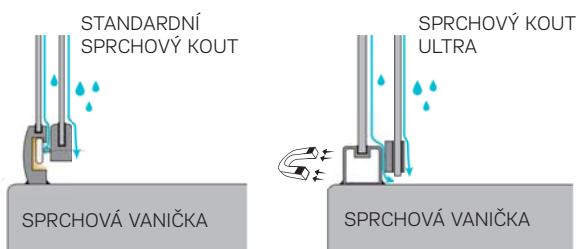

Skla koutů Ultra jsou vyrobená z bezpečnostního 6 milimetrového skla, ale díky fólii ScreenGuard je zaručena ještě větší jistota. Sprchové kouty Ultra lze kombinovat například se sprchovými vaničkami Pacifik, dno vaničky lze na přání opatřit protiskluzovou úpravou AntiSlide®. Bezpečí v koupelně – vždy na prvním místě!

Magnetické pojezdy sprchových dveří koutů Ultra

Sprchové kouty KOLO Ultra jsou vybavené exkluzivní technologií – magnetickým vedením pojezdů dveří. Magnetické vedení a uzavřený spodní profil koutů umožňuje velice snadné a komfortní ovládání a čištění dveří.

Chod dveří je díky magnetickému vedení extrémně tichý. Navíc voda může volně odtékat mezi sklem a pojezdem, nehromadí se pod profilem a nevznikají usazeniny na pojezdu.

Push2Clean™

Sprchové kouty KOLO Ultra mají v ceně výrobku standardně obsaženou povrchovou úpravu Reflex KOLO na vnitřní straně skel, proto na sklech nedochází k usazování nečistot a bakterií. Spodní část koutu je navíc vybavena technologií Push2Clean™, díky které lze jedním pohybem a snadno, bez jakékoliv manipulace s pojezdy, odklopit sklo a vyčistit tak jinak těžko dostupná místa.