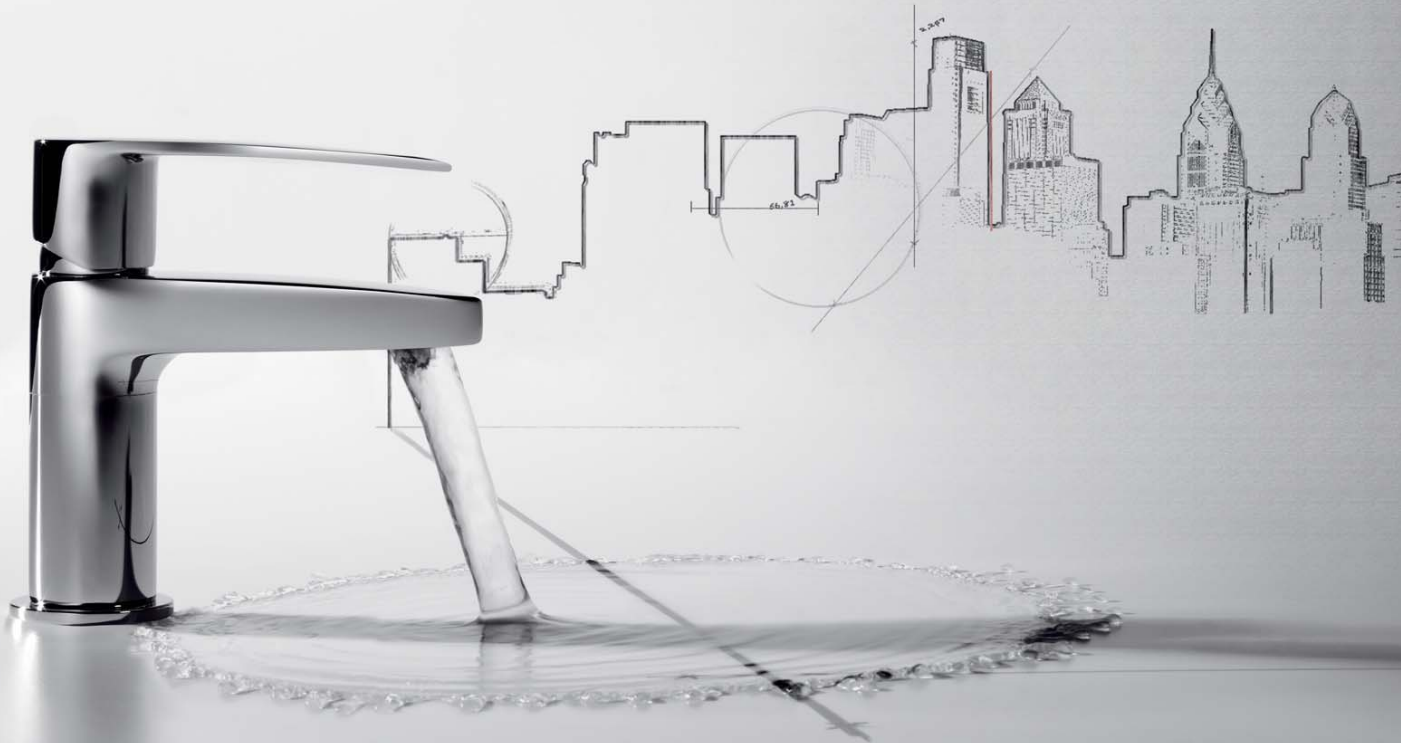

TRES Flat-tres

TRES Flat-tres

Monomando lavabo

Mitigeur lavabo

Einhebel Waschtischmischer

Wastafelmengkraan

Monocomando lavabo

Umyvadlová baterie