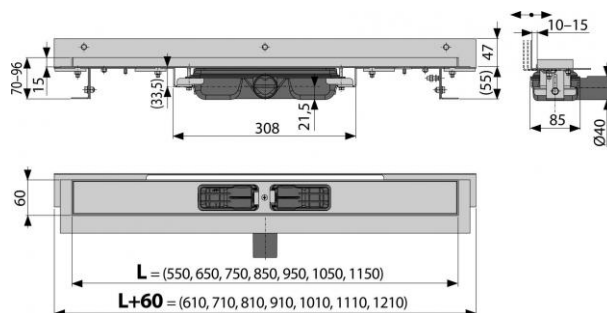

APZ104-1050 Flexible Low

Podlahový žlab s okrajem pro perforovaný rošt a s nastavitelným límcem ke stěně

Použití:

- Pro použití uvnitř budov
- Pro odvodnění sprch v úrovni podlahy
- Pro osazení přímo ke stěně
- Pro perforované nerez rošty
- Pro bezbariérový přístup
- Pro místa s omezenou stavební výškou podlah

Vlastnosti:

- Podlahový žlab z nerezové oceli (zušlechtnění materiálu mořením a pasivací, elektrochemické přešetření)
- Nastavitelný vertikální izolační límec pro obklady o síle 6 - 12 mm
- Stavební výška od 55 mm
- Výškově stavitelný
- Sifon spojen se žlabem - 100% vodotěsnost
- Samolepicí páska pro kvalitní hydroizolaci
- Mechanicky čistitelný sifon až po odpadní trubku
- Límec a vpust jsou chráněny fólií, vanička polystyrenovou vložkou
- Vysoký průtok je umožněn díky dvěma komorám sifonu
- Uspodňuje spádování podlahy
- Kvalitnější a bezpečnější přechod izolace z podlahy na stěnu
- Záruka 25 let
- Materiál žlabu: nerezová ocel AISI 304, DIN 1.4301, ČSN 17240
- Materiál sifonu: polypropylen

Normy:

ČSN EN 1253

Rozsah dodávky:

- Žlab smontovaný se sifonem

APZ104-1050 Flexible Low

Podlahový žlab s okrajem pro perforovaný rošt a s nastavitelným límcem ke stěně

Rozsah dodávky:

- Kotvící set: vrut Ø6x50 - 2 ks, hmoždinka Ø10 - 2 ks, vrut Ø4,2x38 - 3 ks, hmoždinka Ø8 - 3 ks
- Samolepicí hydroizolační páska
- Ochranná fólie límce žlabu a vtoku do sifonu
- Instalační kryt koryta
- Fixační materiál pro uchycení stavitelných noh: šroub M6x12 - 2 ks

Objednací číslo:

| Kód | EAN |
|-------------|---------------|
| APZ104-1050 | 8595580505837 |

Technické parametry:

- Zápachová uzávěra 28 mm
- Průtok 32 l/min
- Odolnost zápachové uzávěry proti tlaku 575 Pa
- Odpadní potrubí průměr 40 mm
- Minimální tloušťka betonu 55 mm
- Celková stavební výška 70-96 mm
- Posun límce 10-15 mm
- Třída zatížení K3 300 kg