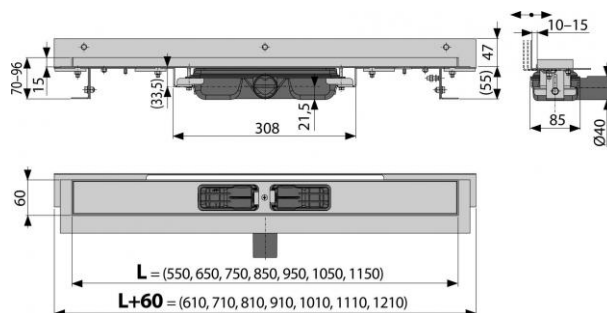

## APZ104-750 Flexible Low

Podlahový žlab s okrajem pro perforovaný rošt a s nastavitelným límcem ke stěně

### Vlastnosti:

- Podlahový žlab z nerezové oceli (zušlechtnění materiálu mořením a pasivací, elektrochemické přešetření)
- Nastavitelný vertikální izolační límec pro obklady o síle 6 - 12 mm
- Stavební výška od 55 mm
- Výškově stavitelný
- Sífon spojen se žlabem - 100% vodotěsnost
- Samolepicí páska pro kvalitní hydroizolaci
- Mechanicky čistitelný sífon až po odpadní trubku
- Límec a vpust jsou chráněny fólií, vanička polystyrenovou vložkou
- Vysoký průtok je umožněn díky dvěma komorám sífonu
- Uspadňuje spádování podlahy
- Kvalitnější a bezpečnější přechod izolace z podlahy na stěnu
- Záruka 25 let
- Materiál žlabu: nerezová ocel AISI 304, DIN 1.4301, ČSN 17240
- Materiál sífonu: polypropylen

### Technické parametry:

- Zápachová uzávěra 28 mm
- Průtok 32 l/min
- Odolnost zápachové uzávěry proti tlaku 575 Pa
- Odpadní potrubí průměr 40 mm
- Minimální tloušťka betonu 55 mm
- Celková stavební výška 70-96 mm
- Posun límce 10-15 mm
- Třída zatížení K3 300 kg

### Záruka:

2/25 let

Hmotnost (kus)	4,0336 kg
Hmotnost (balení)	33,93136 kg
Hmotnost (paleta)	121,79408 kg
Rozměr (kus)	820×160×205 mm
Rozměr (balení)	825×375×830 mm
Množství (balení)	8 ks
Množství (paleta)	24 ks