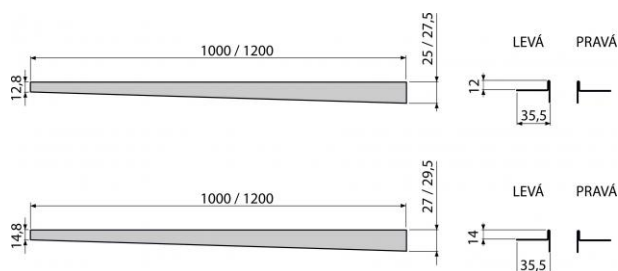

APZ901M/1000

Nerezová lišta pro spádovanou podlahu, levá

Použití:

Pro přechod vzniklý během výstavby sprchového koutu mezi spádovanou a nespádovanou částí podlahy, tloušťka dlažby 10 mm

Vlastnosti:

- Povrchová úprava: mat
- Možnost zkrácení ruční pilkou
- Výška lemu 12 mm
- Materiál: nerezová ocel AISI 304, DIN 1.4301, ČSN 17240

Rozsah dodávky:

- Lišta

Objednací číslo:

Kód	EAN
APZ901M/1000	8595580502799

APZ901M/1000

Nerezová lišta pro spádovanou podlahu, levá

Záruka:

2/5 let

Hmotnost (kus)	0,33 kg
Hmotnost (balení)	- kg
Hmotnost (paleta)	- kg
Rozměr (kus)	1000×36×27,5 mm
Rozměr (balení)	- mm
Množství (balení)	1 ks
Množství (paleta)	- ks