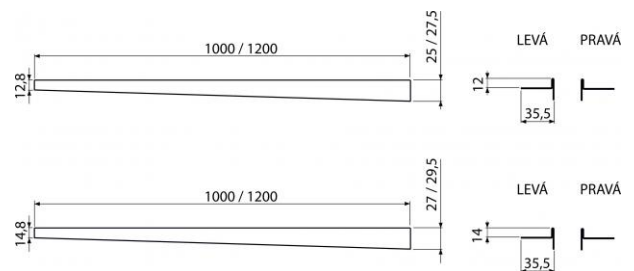

## APZ901M/1200

Nerezová lišta pro spádovanou podlahu, levá

### Použití:

Pro přechod vzniklý během výstavby sprchového koutu mezi spádovanou a nespádovanou částí podlahy, tloušťka dlažby 10 mm

### Vlastnosti:

- Povrchová úprava: mat
- Možnost zkrácení ruční pilkou
- Výška lemu 12 mm
- Materiál: nerezová ocel AISI 304, DIN 1.4301, ČSN 17240

## APZ901M/1200

Nerezová lišta pro spádovanou podlahu, levá

**Záruka:**

2/5 let

Hmotnost (kus)	0,39 kg
Hmotnost (balení)	– kg
Hmotnost (paleta)	– kg
Rozměr (kus)	1200×36×27,5 mm
Rozměr (balení)	– mm
Množství (balení)	1 ks
Množství (paleta)	– ks