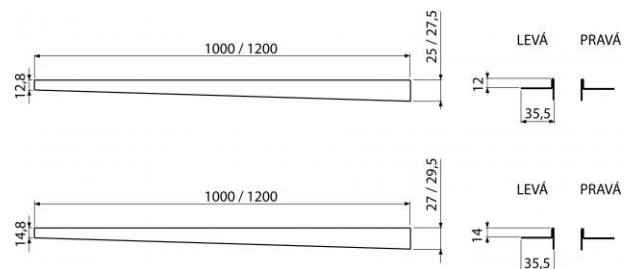

## APZ902M/1000

Nerezová lišta pro spádovanou podlahu, pravá

### Použití:

Pro přechod vzniklý během výstavby sprchového koutu mezi spádovanou a nespádovanou částí podlahy, tloušťka dlažby 10mm

### Vlastnosti:

- Povrchová úprava: mat
- Možnost zkrácení ruční pilkou
- Výška lemu 12 mm
- Materiál: nerezová ocel AISI 304, DIN 1.4301, ČSN 17240

## APZ902M/1000

Nerezová lišta pro spádovanou podlahu, pravá

**Záruka:**

2/5 let

Hmotnost (kus)	0,33 kg
Hmotnost (balení)	– kg
Hmotnost (paleta)	– kg
Rozměr (kus)	1000×36×27,5 mm
Rozměr (balení)	– mm
Množství (balení)	1 ks
Množství (paleta)	– ks