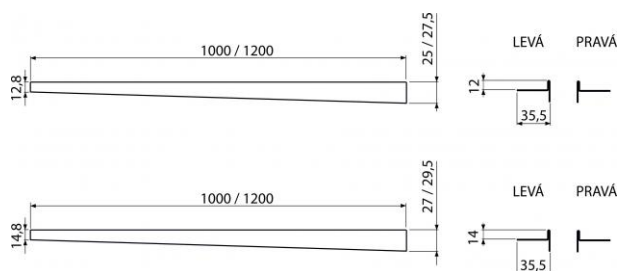

## APZ902M/1200

Nerezová lišta pro spádovanou podlahu, pravá

### Použití:

Pro přechod vzniklý během výstavby sprchového koutu mezi spádovanou a nespádovanou částí podlahy, tloušťka dlažby 10mm

### Vlastnosti:

- Povrchová úprava: mat
- Možnost zkrácení ruční pilkou
- Výška lemu 12 mm
- Materiál: nerezová ocel AISI 304, DIN 1.4301, ČSN 17240

## APZ902M/1200

Nerezová lišta pro spádovanou podlahu, pravá

**Záruka:**

2/5 let

Hmotnost (kus)	0,39 kg
Hmotnost (balení)	- kg
Hmotnost (paleta)	- kg
Rozměr (kus)	1200×36×27,5 mm
Rozměr (balení)	- mm
Množství (balení)	1 ks
Množství (paleta)	- ks