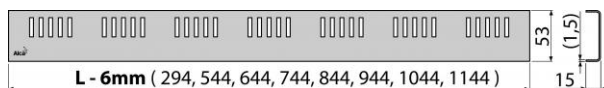

DREAM-650L

Rošt pro liniový podlahový žlab, nerez-lesk

Použití:

Pro podlahové žlaby ALCA: APZ1, APZ101, APZ1001, APZ1101, APZ4, APZ104, APZ1004, APZ1104, APZ12

Vlastnosti:

- Povrch: nerez lesk
- Materiál: nerezová ocel AISI304, DIN 1.4301, ČSN 17240

Normy:

ČSN EN 1253

Rozsah dodávky:

- Rošt
- Demontážní háček
- Plastová vymežovací opěrka

Objednací číslo:

Kód	EAN
DREAM-650L	8594045932706

DREAM-650L

Rošt pro liniový podlahový žlab, nerez-lesk

Technické parametry:

- Třída zatížení K3 300 kg

Záruka:

2/3 let

Hmotnost (kus)	0,6115 kg
Hmotnost (balení)	- kg
Hmotnost (paleta)	- kg
Rozměr (kus)	690×20×55 mm
Rozměr (balení)	- mm
Množství (balení)	1 ks
Množství (paleta)	- ks