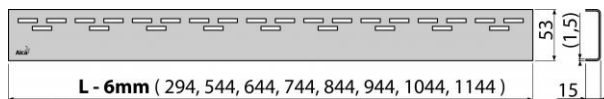

HOPE-750L

Rošt pro liniový podlahový žlab, nerez-lesk

Použití:

Pro podlahové žlaby ALCA: APZ1, APZ101, APZ1001, APZ1101, APZ4, APZ104, APZ1004, APZ1104, APZ12

Vlastnosti:

- Povrch: nerez lesk
- Materiál: nerezová ocel AISI 304, DIN 1.4301, ČSN 17240

Normy:

ČSN EN 1253

Rozsah dodávky:

- Rošt
- Demontážní háček
- Plastová vymežovací opěrka

Objednací číslo:

Kód	EAN
HOPE-750L	8594045932621