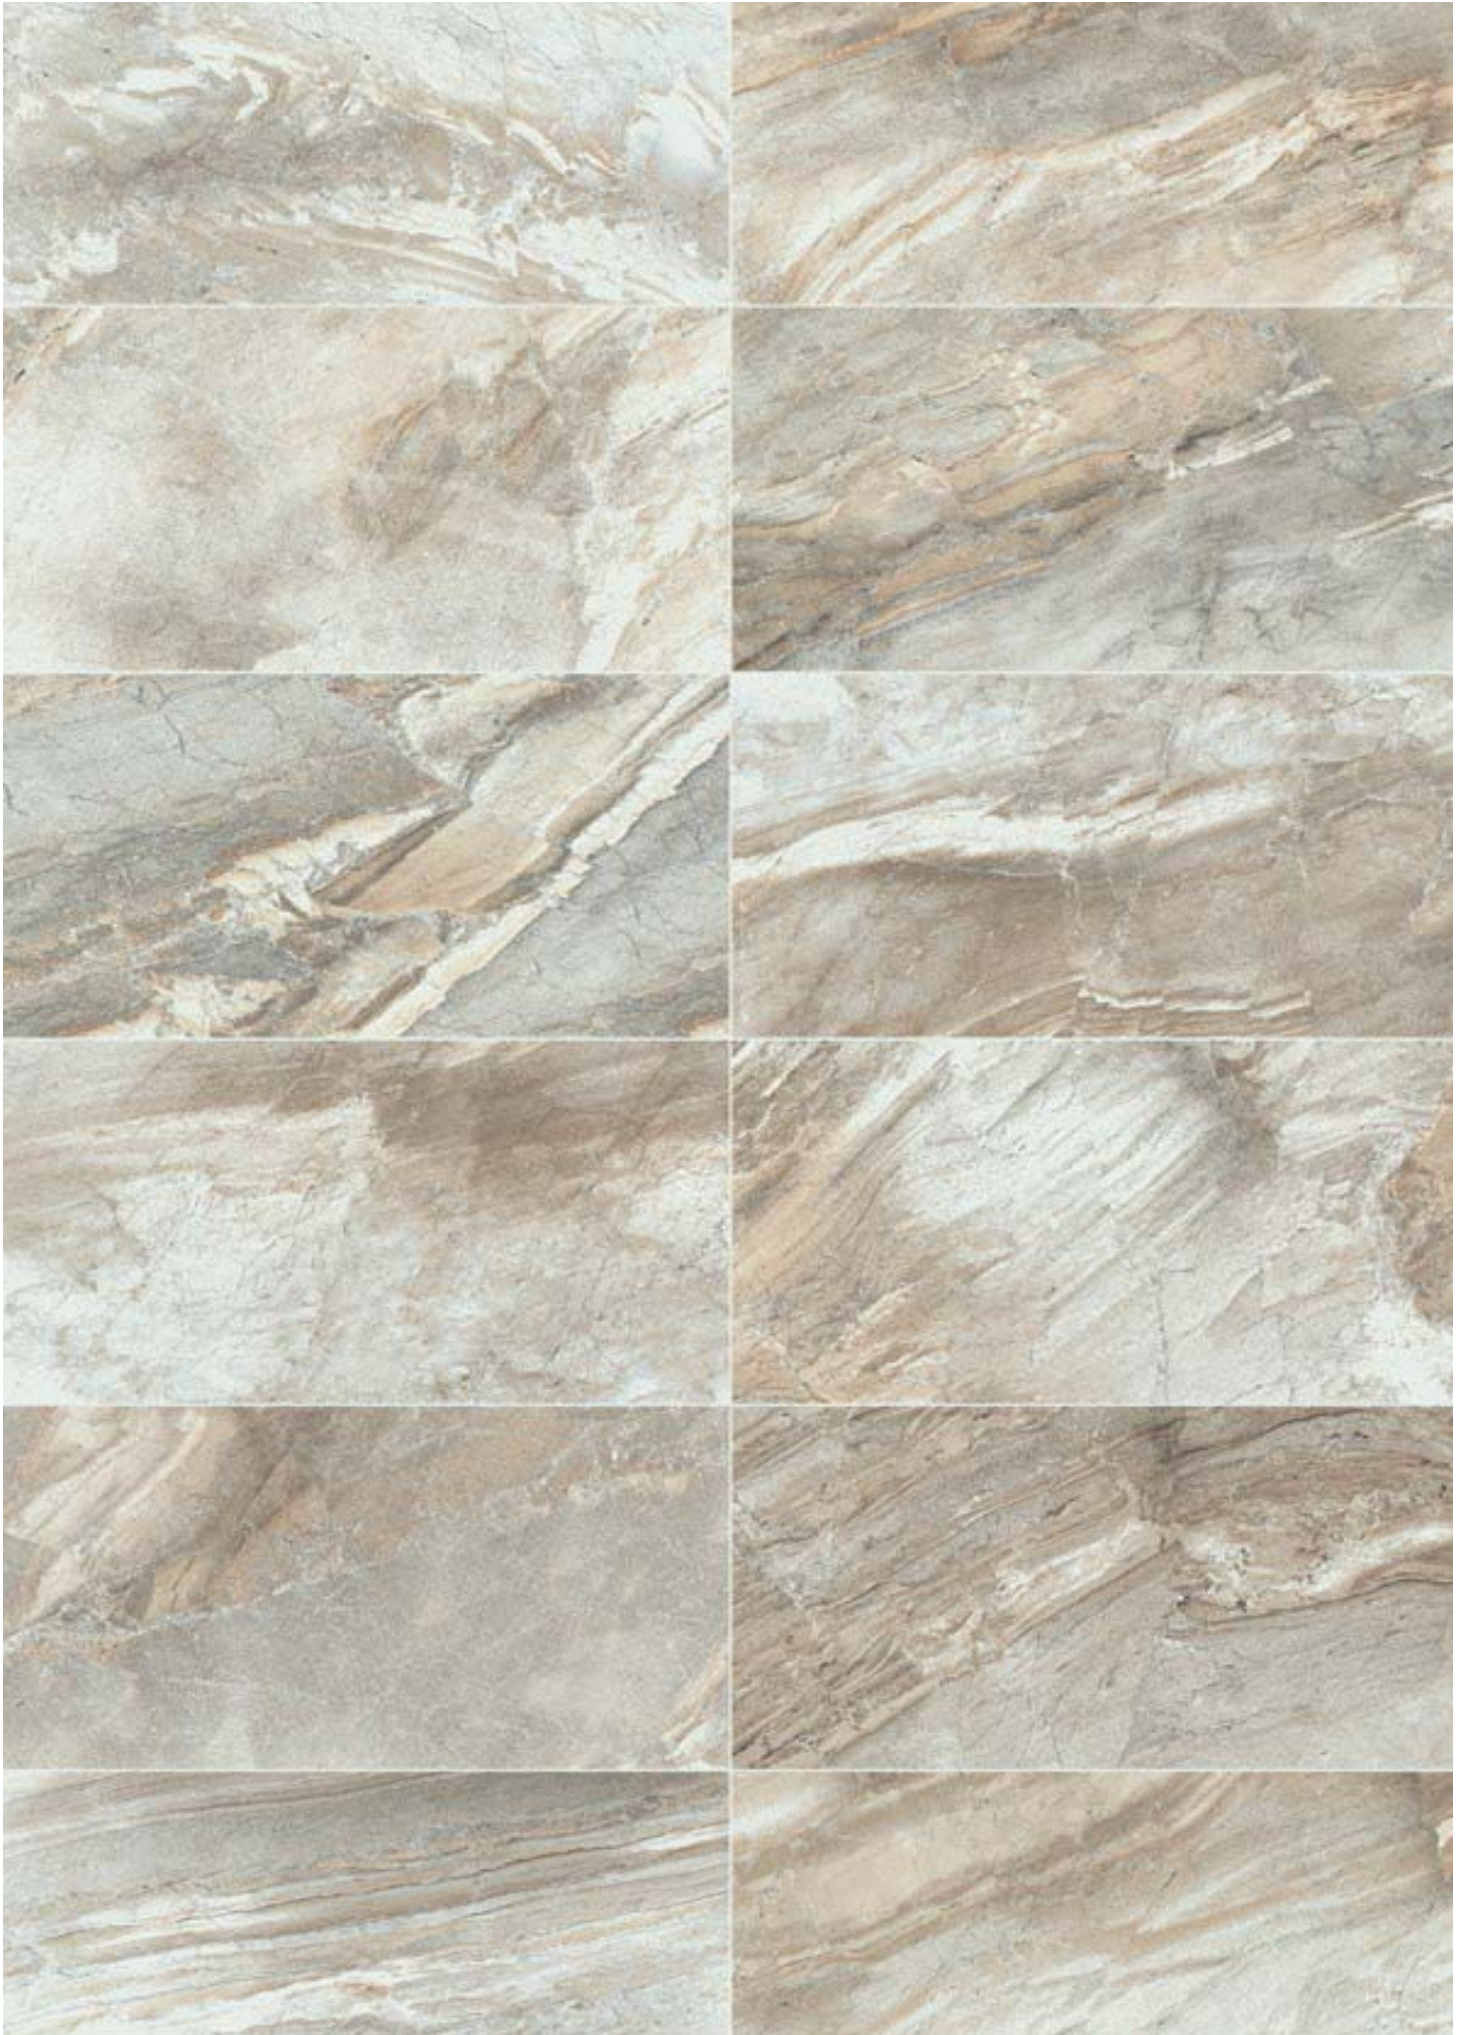

FITCH CLOUD PANNELLO 30,8x61,5 12"x24"