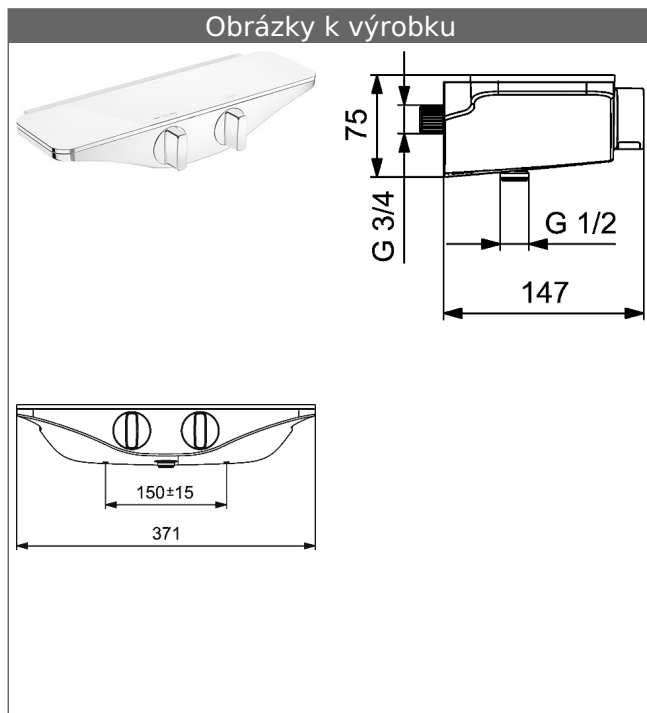

HANSAEMOTION
sprchová termostatická baterie , DN 15 (G 1/2)
 pro nástennou montáž
 s ochranou proti opáření

Popis

HANSAEMOTION
 sprchová termostatická baterie , DN 15 (G 1/2)
 pro nástennou montáž
 s ochranou proti opáření

P-IX* (žádost o kontrolní značku podána)
 průtokové množství: 13,8 l/min, měřeno při 3 barech
 hydraulického tlaku

HANSA 3.4 regulační díl termostatu bez uzavírání
 Číslo výrobku: 59914114

Počet v kusovníku: 1

HANSA 3.4 regulační díl termostatu bez uzavírání
 Číslo výrobku: 59914114

Počet v kusovníku: 1

HANSA 3.4 regulační díl termostatu bez uzavírání
 Číslo výrobku: 59914114

Počet v kusovníku: 1

Varianta	Číslo výrobku	
bílá/chrom	5863017182	