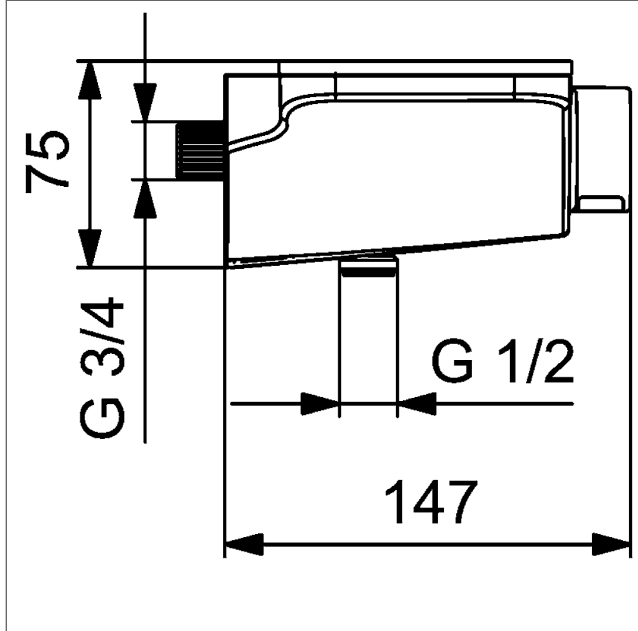

Výkres výrobku