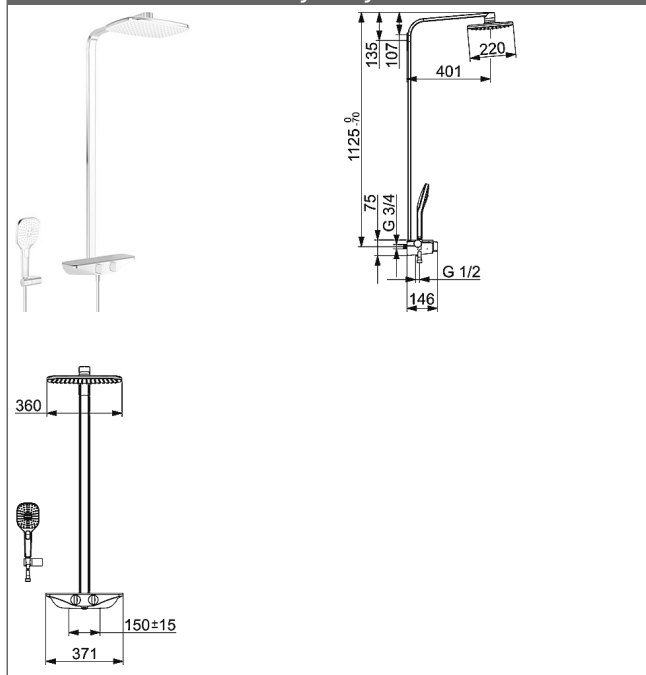

HANSAEMOTION sprchový systém
sprchová termostatická baterie , DN 15 (G 1/2)
 pro nástennou montáž
 s ochranou proti opáření
 s přímo připojeným sprchovým systémem

Obrázky k výrobku

Popis

HANSAEMOTION sprchový systém
 sprchová termostatická baterie , DN 15 (G 1/2)
 pro nástennou montáž
 s ochranou proti opáření
 s přímo připojeným sprchovým systémem

P-IX* (zádost o kontrolní značku podána)
 prtokové množství:

HANSA 3.4 regulací díl termostatu bez uzavírání

Číslo výrobku: 59914114

Počet v kusovníku: 1

HANSA 3.4 regulací díl termostatu bez uzavírání

Číslo výrobku: 59914114

Počet v kusovníku: 1

HANSA 3.4 regulací díl termostatu bez uzavírání

Číslo výrobku: 59914114

Počet v kusovníku: 1

Varianta	Číslo výrobku	
antracit/chrom	5865017184	

predbežne k dodání od května 2018.

Obrázek výrobku

Výkres výrobku

Výkres výrobku

Související výrobky

Obrázek:	Popis:	Číslo výrobku:
	<p>HANSAEMOTION sprchová termostatická baterie , DN 15 (G 1/2) pro nástennou montáž s ochranou proti opáření</p>	antracit/chrom 5863017184