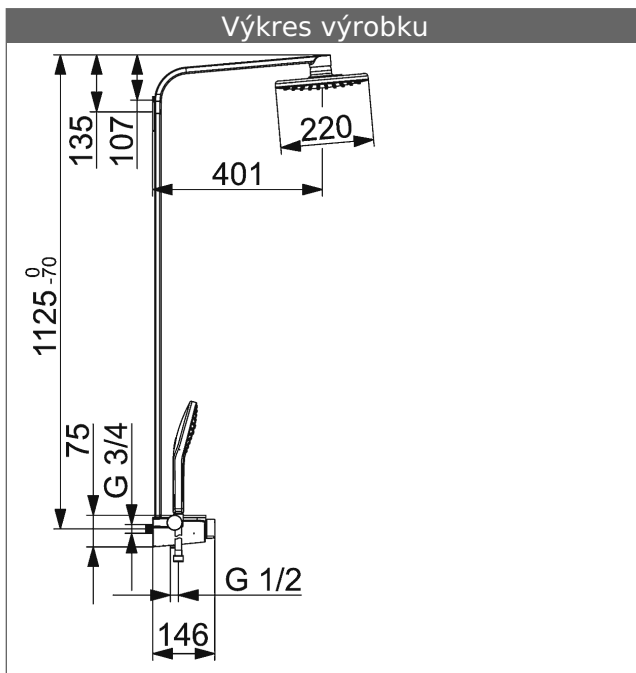

P-IX* (zádost o kontrolní značku podána)
 prtokové množství:

HANSA 3.4 regulací díl termostatu bez uzavírání

Číslo výrobku: 59914114

Počet v kusovníku: 1

HANSA 3.4 regulací díl termostatu bez uzavírání

Číslo výrobku: 59914114

Počet v kusovníku: 1

HANSA 3.4 regulací díl termostatu bez uzavírání

Číslo výrobku: 59914114

Počet v kusovníku: 1

Varianta	Číslo výrobku	
antracit/chrom	5865017184	

predbežne k dodání od května 2018.

Obrázek výrobku

Výkres výrobku

Výkres výrobku

Související výrobky

Obrázek:	Popis:	Číslo výrobku:
	<p>HANSAEMOTION sprchová termostatická baterie , DN 15 (G 1/2) pro nástennou montáž s ochranou proti opáření</p>	antracit/chrom 5863017184