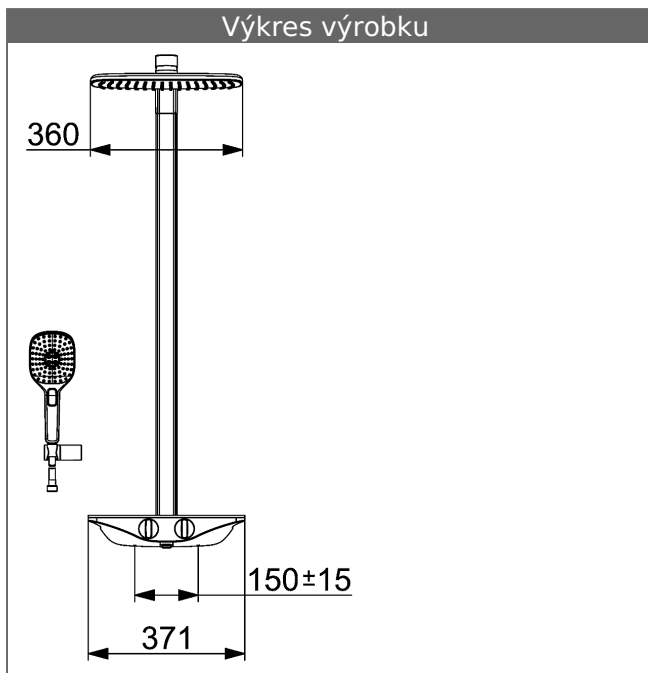

P-IX* (zádost o kontrolní značku podána)
 prtokové množství:

HANSA 3.4 regulací díl termostatu bez uzavírání

Číslo výrobku: 59914114

Počet v kusovníku: 1

HANSA 3.4 regulací díl termostatu bez uzavírání

Číslo výrobku: 59914114

Počet v kusovníku: 1

HANSA 3.4 regulací díl termostatu bez uzavírání

Číslo výrobku: 59914114

Počet v kusovníku: 1

Varianta	Číslo výrobku	
antracit/chrom	5865017184	

predbežne k dodání od května 2018.

Obrázek výrobku

Výkres výrobku

Výkres výrobku

Související výrobky

Obrázek:	Popis:	Číslo výrobku:
	<p>HANSAEMOTION sprchová termostatická baterie , DN 15 (G 1/2) pro nástennou montáž s ochranou proti opáření</p>	antracit/chrom 5863017184