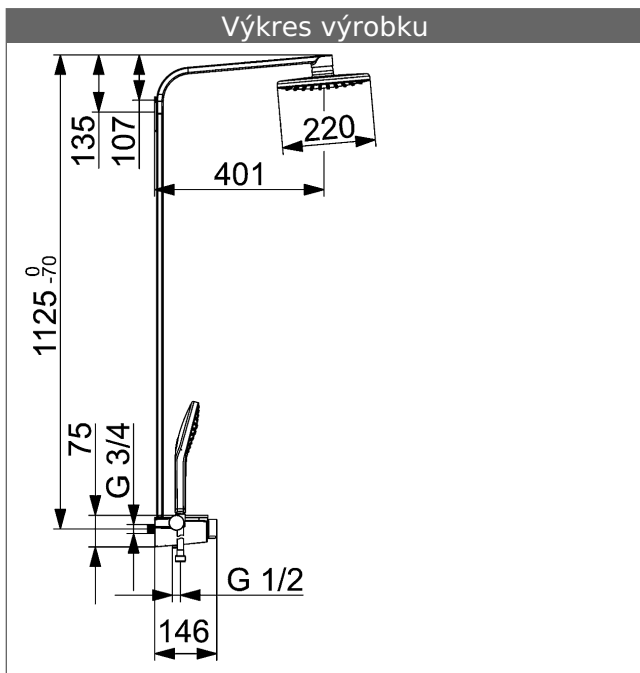

P-IX* (žádost o kontrolní značku podána)
prtokové množství:

HANSA 3.4 regulací díl termostatu bez uzavírání

Číslo výrobku: 59914114

Počet v kusovníku: 1

HANSA 3.4 regulací díl termostatu bez uzavírání

Číslo výrobku: 59914114

Počet v kusovníku: 1

HANSA 3.4 regulací díl termostatu bez uzavírání

Číslo výrobku: 59914114

Počet v kusovníku: 1

Varianta	Číslo výrobku
bílá/chrom	5865017282 

predbežne k dodání od května 2018.

Obrázek výrobku

Výkres výrobku

Výkres výrobku

Související výrobky

Obrázek:	Popis:	Číslo výrobku:
	<p>HANSAEMOTION Wellfit sprchová termostatická baterie , DN 15 (G 1/2)</p> <p>pro nástennou montáž s péčí o telo Wellfit s ochranou proti opanení</p>	<p>bílá/chrom 5863017282</p>