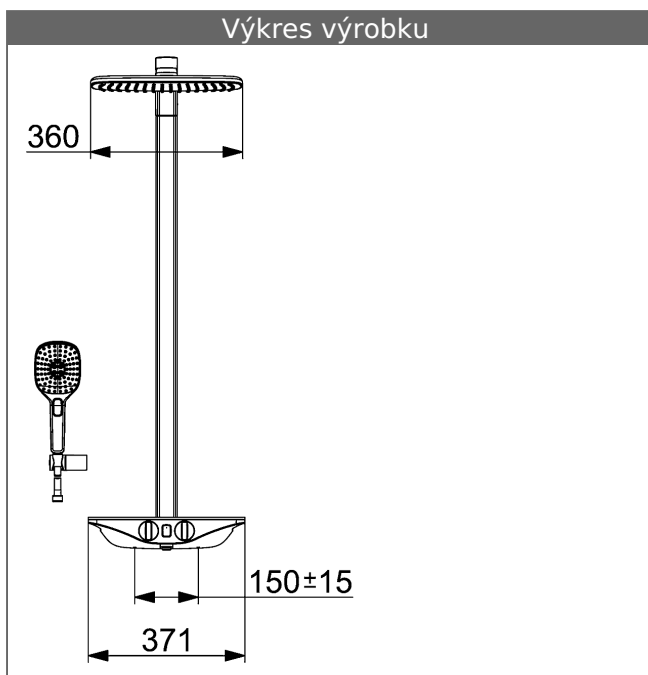

P-IX* (žádost o kontrolní značku podána)
prtokové množství:

HANSA 3.4 regulací díl termostatu bez uzavírání

Číslo výrobku: 59914114

Počet v kusovníku: 1

HANSA 3.4 regulací díl termostatu bez uzavírání

Číslo výrobku: 59914114

Počet v kusovníku: 1

HANSA 3.4 regulací díl termostatu bez uzavírání

Číslo výrobku: 59914114

Počet v kusovníku: 1

Varianta	Číslo výrobku
bílá/chrom	5865017282 

predbežne k dodání od května 2018.

Obrázek výrobku

Výkres výrobku

Výkres výrobku

Související výrobky

Obrázek:	Popis:	Číslo výrobku:
	<p>HANSAEMOTION Wellfit sprchová termostatická baterie , DN 15 (G 1/2)</p> <p>pro nástennou montáž s péčí o telo Wellfit s ochranou proti opanení</p>	<p>bílá/chrom 5863017282</p>