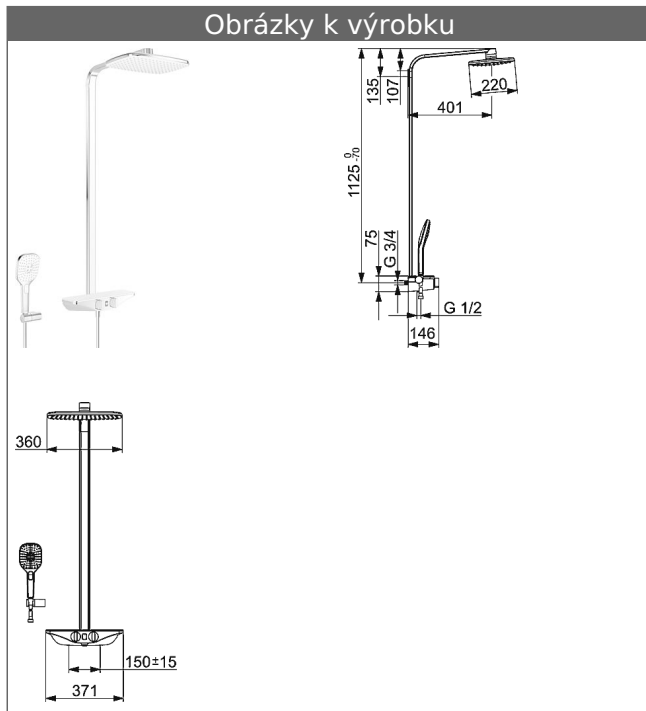

HANSAEMOTION Wellfit sprchový systém sprchová termostatická baterie , DN 15 (G 1/2)

pro nástennou montáž
s péčí o telo Wellfit
s ochranou proti opáření
s přímo připojeným sprchovým systémem

Popis

HANSAEMOTION Wellfit sprchový systém
sprchová termostatická baterie , DN 15 (G 1/2)
pro nástennou montáž
s péčí o telo Wellfit
s ochranou proti opáření
s přímo připojeným sprchovým systémem

P-IX* (žádost o kontrolní značku podána)
prtokové množství:

HANSA 3.4 regulací díl termostatu bez uzavírání

Číslo výrobku: 59914114

Počet v kusovníku: 1

HANSA 3.4 regulací díl termostatu bez uzavírání

Číslo výrobku: 59914114

Počet v kusovníku: 1

HANSA 3.4 regulací díl termostatu bez uzavírání

Číslo výrobku: 59914114

Počet v kusovníku: 1

Varianta	Číslo výrobku
bílá/chrom	5865017282 

predbežne k dodání od května 2018.

Obrázek výrobku

Výkres výrobku

Výkres výrobku

Související výrobky

Obrázek:	Popis:	Číslo výrobku:
	<p>HANSAEMOTION Wellfit sprchová termostatická baterie , DN 15 (G 1/2)</p> <p>pro nástennou montáž s péčí o telo Wellfit s ochranou proti opanení</p>	<p>bílá/chrom 5863017282</p>