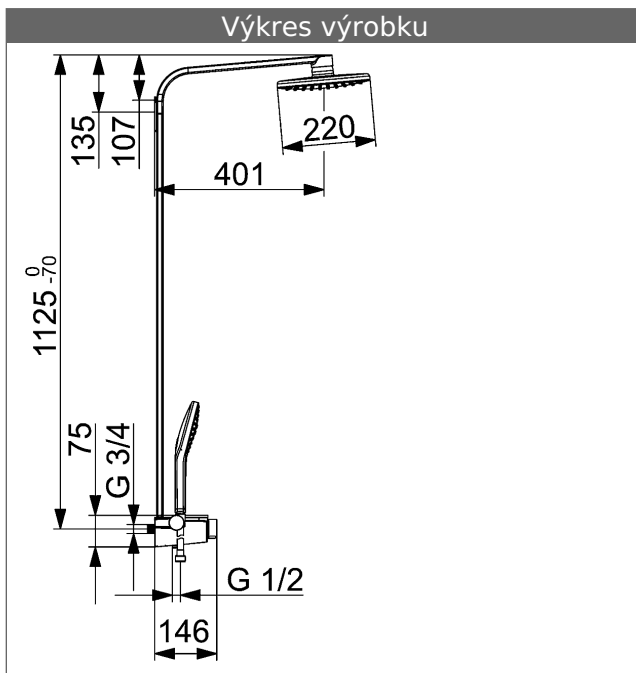

P-IX* (žádost o kontrolní značku podána)
prutkové množství:

HANSA 3.4 regulací díl termostatu bez uzavírání

Číslo výrobku: 59914114

Počet v kusovníku: 1

HANSA 3.4 regulací díl termostatu bez uzavírání

Číslo výrobku: 59914114

Počet v kusovníku: 1

HANSA 3.4 regulací díl termostatu bez uzavírání

Číslo výrobku: 59914114

Počet v kusovníku: 1

Varianta	Číslo výrobku
antracit/chrom	5865017284 

predbezne k dodání od kvetna 2018.

Obrázek výrobku

Výkres výrobku

Výkres výrobku

Související výrobky

Obrázek:	Popis:	Číslo výrobku:
	<p>HANSAEMOTION Wellfit sprchová termostatická baterie , DN 15 (G 1/2)</p> <p>pro nástennou montáž s péčí o telo Wellfit s ochranou proti opanení</p>	<p>antracit/chrom 5863017284</p>