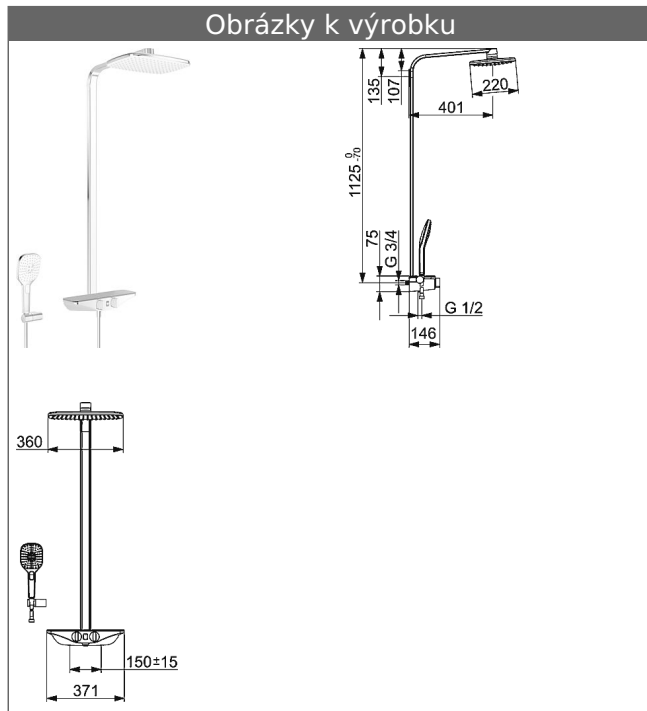

HANSAEMOTION Wellfit sprchový systém sprchová termostatická baterie , DN 15 (G 1/2)

pro nástennou montáž
s péčí o telo Wellfit
s ochranou proti opáření
s přímo připojeným sprchovým systémem

Popis

HANSAEMOTION Wellfit sprchový systém
sprchová termostatická baterie , DN 15 (G 1/2)
pro nástennou montáž
s péčí o telo Wellfit
s ochranou proti opáření
s přímo připojeným sprchovým systémem

P-IX* (žádost o kontrolní značku podána)
prutkové množství:

HANSA 3.4 regulací díl termostatu bez uzavírání

Číslo výrobku: 59914114

Počet v kusovníku: 1

HANSA 3.4 regulací díl termostatu bez uzavírání

Číslo výrobku: 59914114

Počet v kusovníku: 1

HANSA 3.4 regulací díl termostatu bez uzavírání

Číslo výrobku: 59914114

Počet v kusovníku: 1

Varianta	Číslo výrobku
antracit/chrom	5865017284 

predbezne k dodání od kvetna 2018.

Obrázek výrobku

Výkres výrobku

Výkres výrobku

Související výrobky

Obrázek:	Popis:	Číslo výrobku:
	<p>HANSAEMOTION Wellfit sprchová termostatická baterie , DN 15 (G 1/2)</p> <p>pro nástennou montáž s péčí o telo Wellfit s ochranou proti opanení</p>	<p>antracit/chrom 5863017284</p>