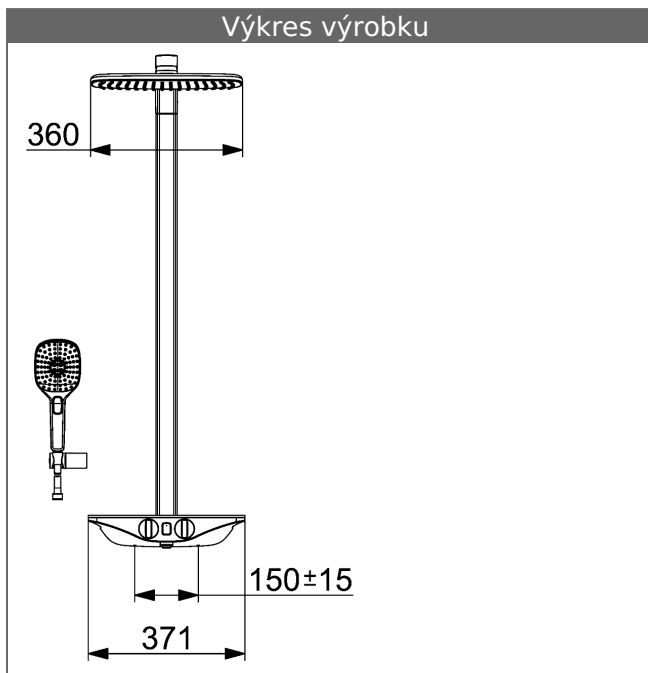

P-IX* (žádost o kontrolní značku podána)
prutkové množství:

HANSA 3.4 regulací díl termostatu bez uzavírání

Číslo výrobku: 59914114

Počet v kusovníku: 1

HANSA 3.4 regulací díl termostatu bez uzavírání

Číslo výrobku: 59914114

Počet v kusovníku: 1

HANSA 3.4 regulací díl termostatu bez uzavírání

Číslo výrobku: 59914114

Počet v kusovníku: 1

Varianta	Číslo výrobku
antracit/chrom	5865017284 

predbezne k dodání od kvetna 2018.

Obrázek výrobku

Výkres výrobku

Výkres výrobku

Související výrobky

Obrázek:	Popis:	Číslo výrobku:
	<p>HANSAEMOTION Wellfit sprchová termostatická baterie , DN 15 (G 1/2)</p> <p>pro nástennou montáž s péčí o telo Wellfit s ochranou proti opanení</p>	<p>antracit/chrom 5863017284</p>