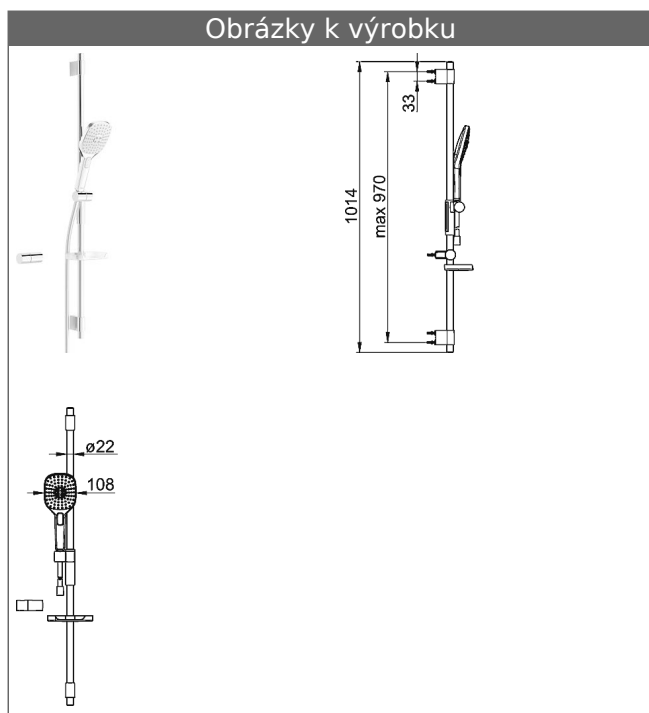

## HANSAACTIVEJET Style Sada s nástennou tyčí 970 mm

### Popis

HANSAACTIVEJET Style  
Sada s nástennou tyčí 970 mm

prtokové množství: 15 l/min, mereno pri 3 barech hydraulického tlaku

Varianta	Číslo výrobku
chrom	84370230 

predbezne k dodání od kvetna 2018.

Obrázek výrobku

Výkres výrobku

Výkres výrobku