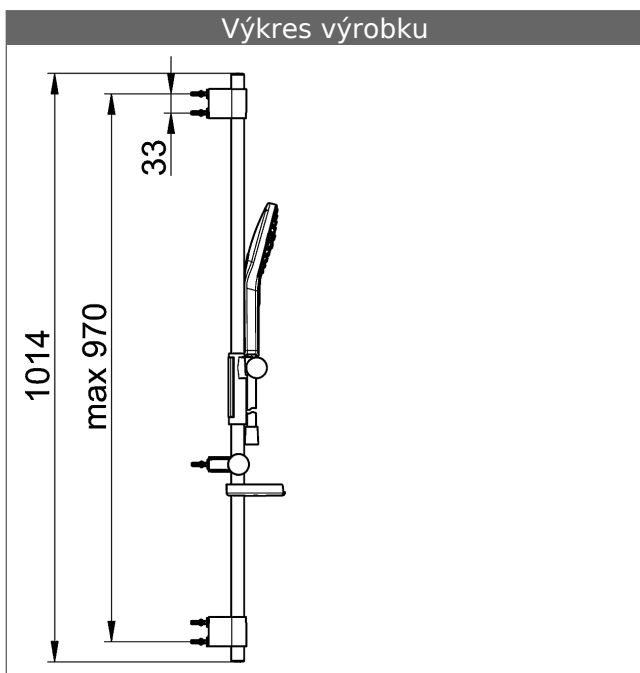

### Popis

HANSAACTIVEJET Style  
Sada s nástennou tyčí 970 mm

prtokové množství: 15 l/min, mereno pri 3 barech hydraulického tlaku

Varianta	Číslo výrobku
chrom	84370230 

predbezne k dodání od kvetna 2018.

Obrázek výrobku

Výkres výrobku

Výkres výrobku