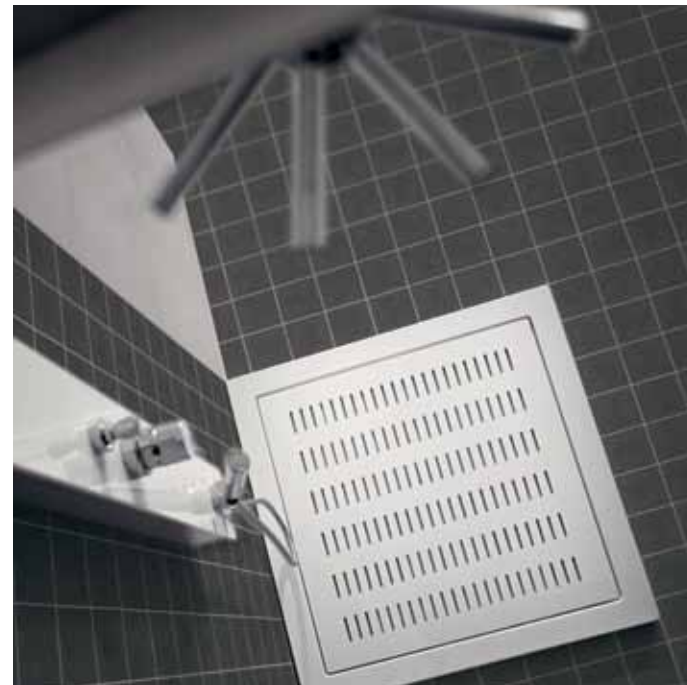

ARTIC

*La serie Artic esprime un design essenziale e una funzionalità evoluta
The Artic series expresses a basic design and advanced functionality*