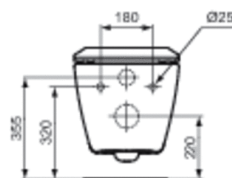

Kód výrobku: E0479

CONNECT

Závěsný klozet s AQUABLADE® technologií

Závěsný klozet s AQUABLADE® technologií

Connect závěsný klozet s inovativní splachovací technologií AQUABLADE® se skrytým upevněním (TT0299327), ze slinutého keramického střepu (VC). EN 997. Glazovaný skrytý kruh. Hluboké splachování.

Pro podomítkovou nádržku se splachovací kapacitou od 4,5 l.

Instalace: s podomítkovým modulem do zdi nebo do sádkartonové přičky.

Dostupná dokončení*

Požadované výrobky

Connect klozetové sedátko Soft-close z duroplastu.

Connect klozetové sedátko z duroplastu.

Connect ultra ploché klozetové sedátko Soft-close.

Connect ultra ploché klozetové sedátko.

Connect klozetové sedátka jsou lehce odnímatelná pro snadnou údržbu (Take-off).