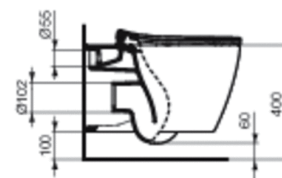

Kód výrobku: E0479

CONNECT

Závěsný klozet s AQUABLADE® technologií

Závěsný klozet s AQUABLADE® technologií

Connect závěsný klozet s inovativní splachovací technologií AQUABLADE® se skrytým upevněním (TT0299327), ze slinutého keramického střepu (VC). EN 997. Glazovaný skrytý kruh. Hluboké splachování.

Pro podomítkovou nádržku se splachovací kapacitou od 4,5 l.

Instalace: s podomítkovým modulem do zdi nebo do sádkartonové přičky.

Dostupná dokončení*

Požadované výrobky

Connect klozetové sedátko Soft-close z duroplastu.

Connect klozetové sedátko z duroplastu.

Connect ultra ploché klozetové sedátko Soft-close.

Connect ultra ploché klozetové sedátko.

Connect klozetové sedátka jsou lehce odnímatelná pro snadnou údržbu (Take-off).