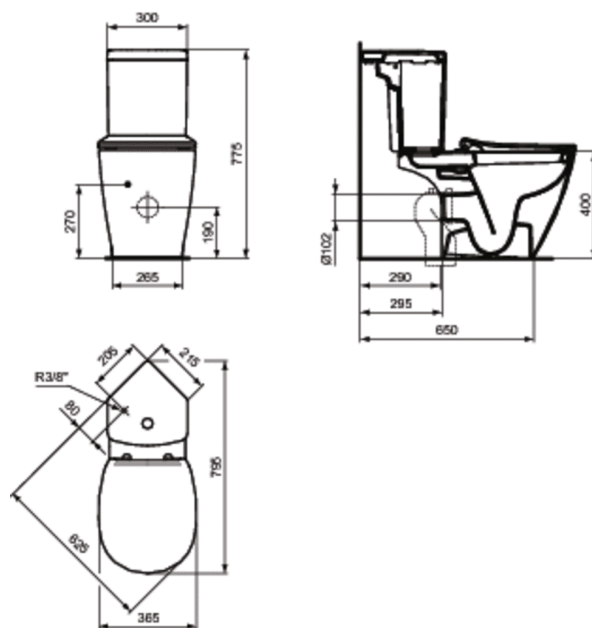

Kód výrobku: E7724

CONNECT

Klozetové sedátko ultra ploché Soft-close

Klozetové sedátko ultra ploché Soft-close

Dostupná dokončení*

*Dostupná dokončení: 01 = Bílá