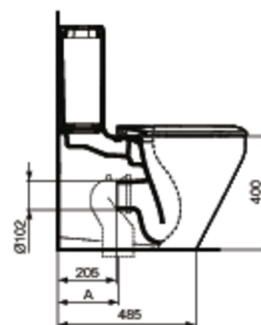

Kód výrobku: K7065

**TONIC II**

Klozetové ultra ploché sedátko Soft-close

	A
T002767	60 - 165
J324867	180 - 210
T002867	170 - 220

### Klozetové ultra ploché sedátko Soft-close