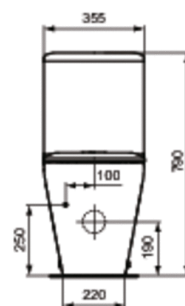

Kód výrobku: K7065

**TONIC II**

Klozetové ultra ploché sedátko Soft-close

	A
T002767	60 - 165
J324867	180 - 210
T002867	170 - 220