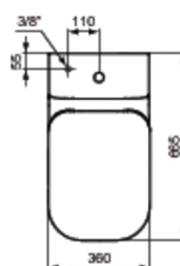

Kód výrobku: K7065

**TONIC II**

Klozetové ultra ploché sedátko Soft-close

	A
T002767	60 - 165
J324867	180 - 210
T002867	170 - 220