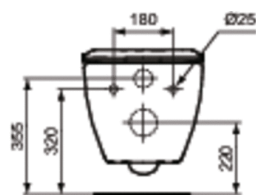

### Závěsný klozet s AQUABLADE® technologií

Tesi závěsný klozet s inovativní splachovací technologií AQUABLADE® se skrytým upevněním (TT0299327), ze slinutého keramického střepu (VC). EN 997. Glazovaný skrytý kruh. Hluboké splachování.

Pro podomítkovou nádržku se splachovací kapacitou od 4,5 l.

Instalace: s podomítkovým modulem do zdi nebo do sádkartonové příčky.