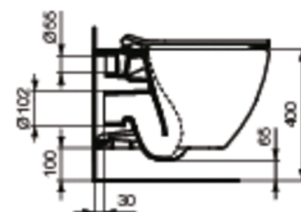

### Závěsný klozet s AQUABLADE® technologií

Tesi závěsný klozet s inovativní splachovací technologií AQUABLADE® se skrytým upevněním (TT0299327), ze slinutého keramického střepu (VC). EN 997. Glazovaný skrytý kruh. Hluboké splachování.

Pro podomítkovou nádržku se splachovací kapacitou od 4,5 l.

Instalace: s podomítkovým modulem do zdi nebo do sádkartonové příčky.