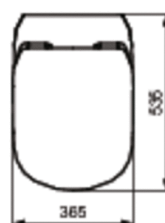

### Závěsný klozet s AQUABLADE® technologií

Tesi závěsný klozet s inovativní splachovací technologií AQUABLADE® se skrytým upevněním (TT0299327), ze slinutého keramického střepu (VC). EN 997. Glazovaný skrytý kruh. Hluboké splachování.

Pro podomítkovou nádržku se splachovací kapacitou od 4,5 l.

Instalace: s podomítkovým modulem do zdi nebo do sádkartonové příčky.