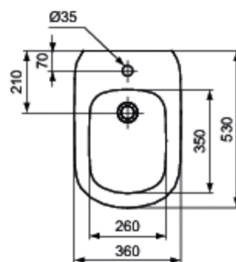

Kód výrobku: T3552

TESI

Závěsný bidet

Závěsný bidet

Tesi závěsný bidet se skrytým upevněním. I otvor pro bidetovou baterii. Včetně upevňovací sady (TT0299327).

Instalace: s podomítkovým modulem do zdi nebo do sádkartonové přičky.