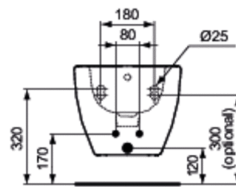

Kód výrobku: T3552

TESI

Závěsný bidet

Závěsný bidet

Tesi závěsný bidet se skrytým upevněním. I otvor pro bidetovou baterii. Včetně upevňovací sady (TT0299327).

Instalace: s podomítkovým modulem do zdi nebo do sádkartonové přičky.