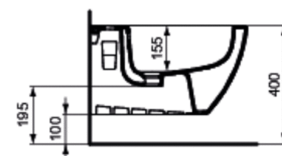

Kód výrobku: T3552

TESI

Závěsný bidet

Závěsný bidet

Tesi závěsný bidet se skrytým upevněním. I otvor pro bidetovou baterii. Včetně upevňovací sady (TT0299327).

Instalace: s podomítkovým modulem do zdi nebo do sádkartonové přičky.