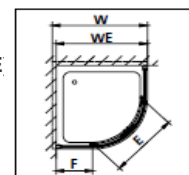

CADA® XS

Čtvrtkruhový sprchový kout (posuvné dveře)

ZPŮSOBY MONTÁŽE

Roh: CK T..

MONTÁŽ

- Sprchové kouty Kermi jsou určeny k montáži na vaničku resp. na podlahu. Při jiném způsobu instalace je třeba zajistit srovnatelné instalační podmínky (utěsnění napojení na dlažbu, spád, ...). Při montáži na dlažbu je třeba mít jistotu, že je vodotěsná - nepropouštějící do dalších vrstev podlahy. Při bezbariérovém provedení zabezpečte místo před sprchovým koutem, kde vzniká riziko uklouznutí. Více

- Vhodné pro čtvrtkruhové vaničky radius 55 cm
- Částečně rámový čtvrtkruhový sprchový kout se dvěma posuvnými segmenty a dvěma pevnými poli.
- Bezpečnostní 5 mm sklo dle normy DIN EN 12150, s povrchovou úpravou CADA Clean.
- Kvalitní eloxované hliníkové profily, madla z kvalitního plastu.
- Nastavitelná šířka ve stěnovém profilu 17 mm.

Záruka spolehlivosti výrobku dle DIN EN 14428 (CE a PPP 53005 (TÜV / GS).

CK T55

Sériový výrobek

Všechny rozměry jsou v mm a při kolmých stěnách.

Při odchylkách podlahy vyšších než 5 mm nelze namontovat.

Výška sprchového koutu	Rozměr vaničky	Hrana vaničky nebo podlahy	Nastavitelná šířka	Šířka vstupu	Šířka pevného pole	Číslo výrobku bílá = 2 ESG čiré s CadaClean = P	Cena v Kč bez DPH 1/2015	Číslo výrobku stříbrná vysoký lesk = V ESG čiré s CadaClean = P	Cena v Kč bez DPH 1/2015	Číslo výrobku stříbrná vysoký lesk = V ESG Serigrafie Cada XS s CadaClean = V	Cena v Kč bez DPH 1/2015
	W	WE		E	F						
2000	800x800	793-810	783-800	432	232	nedodává se	-	CK T55 08020 VPK	8600,-	nedodává se	-
	900x900	893-910	883-900	550	319	nedodává se	-	CK T55 09020 VPK	8800,-	nedodává se	-