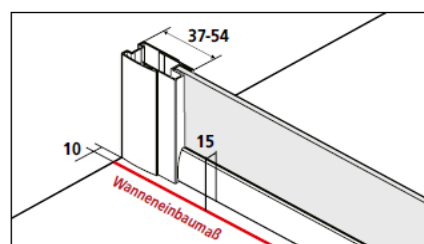

CADA® XS

Čtvrtkruhový sprchový kout (posuvné dveře)

ZPŮSOBY MONTÁŽE

Roh: CK T..

MONTÁŽ

- Sprchové kouty Kermi jsou určeny k montáži na vaničku resp. na podlahu. Při jiném způsobu instalace je třeba zajistit srovnatelné instalační podmínky (utěsnění napojení na dlažbu, spád, ...). Při montáži na dlažbu je třeba mít jistotu, že je vodotěsná - nepropouštějící do dalších vrstev podlahy. Při bezbariérovém provedení zabezpečte místo před sprchovým koutem, kde vzniká riziko uklouznutí. Více

- Vhodné pro čtvrtkruhové vaničky radius 55 cm
- Částečně rámový čtvrtkruhový sprchový kout se dvěma posuvnými segmenty a dvěma pevnými poli.
- Bezpečnostní 5 mm sklo dle normy DIN EN 12150, s povrchovou úpravou CADA Clean.
- Kvalitní eloxované hliníkové profily, madla z kvalitního plastu.
- Nastavitelná šířka ve stěnovém profilu 17 mm.

Záruka spolehlivosti výrobku dle DIN EN 14428 (CE a PPP 53005 (TÜV / GS).

CK T55

Sériový výrobek

Všechny rozměry jsou v mm a při kolmých stěnách.

Při odchylkách podlahy vyšších než 5 mm nelze namontovat.

Výška sprchového koutu	Rozměr vaničky	Hrana vaničky nebo podlahy	Nastavitelná šířka	Šířka vstupu	Šířka pevného pole	Číslo výrobku bílá = 2 ESG čiré s CadaClean = P	Cena v Kč bez DPH 1/2015	Číslo výrobku stříbrná vysoký lesk = V ESG čiré s CadaClean = P	Cena v Kč bez DPH 1/2015	Číslo výrobku stříbrná vysoký lesk = V ESG Serigrafie Cada XS s CadaClean = V	Cena v Kč bez DPH 1/2015
	W	WE		E	F						
2000	800x800	793-810	783-800	432	232	nedodává se	-	CK T55 08020 VPK	8600,-	nedodává se	-
	900x900	893-910	883-900	550	319	nedodává se	-	CK T55 09020 VPK	8800,-	nedodává se	-