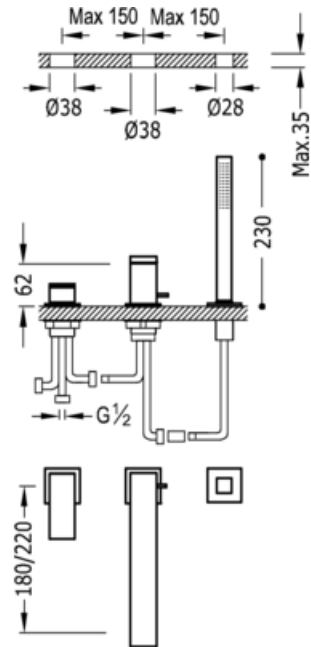

Jednopáková stojánková baterie; Sprcha, proti usaz. vod. kamene (006.639.01).  
 - Průtok: 3 bar - 13 l/m- Kompatibilní se sadou nádrže ref. č.: 200.245.01.-  
 POZNÁMKA: viz délka ramínka: v chromovém provedení, ručka

Vana / sprcha  
 Směšovací  
 Páka  
 Kaňonový výtok  
 Vestavná

CRO 00616103