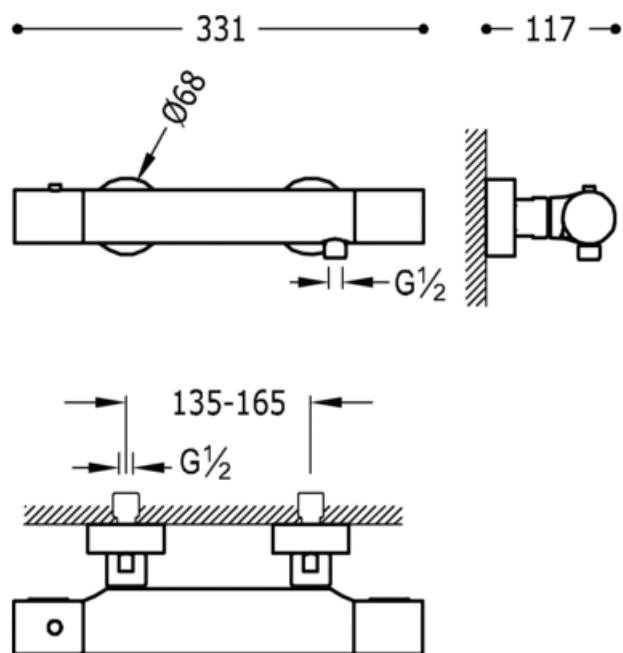

Termostatická sprchová baterie: v chromovém provedení

Sprcha
Termostatická
Ovládací kostka
Povrch

CRO 06116201

CRO 205164019