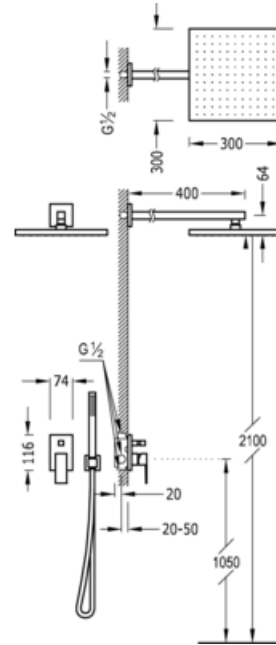

Podomítkový jednopákový sprchový set; s uzávěrem a regulací průtoku.- Včetně podomítkového tělesa- Pevná sprcha 300x300 mm. s kloubem. Materiál mosaz. (1.34.138.30).- Držák s nástěnným přívodem vody (006.182.01).- Ruční sprcha, proti usaz. vod. kamene (006.639.01).- Flexi hadice SATIN (91.34.609.15).:

91.30.190

Sprcha
Směšovací
Páka
Vestavná

CRO 106980