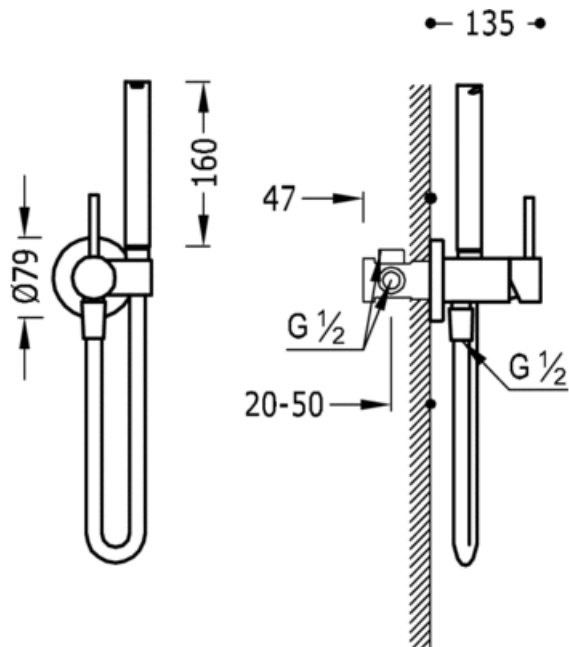

Jednopláková podomítková baterie pro bidet WC; Vyměnitelný držák zprava či zleva.
 Sprchová mosazná baterie s omezovacím hrdlem 5 l/m. Systém proti kapání
 a flexi hadice SATIN. * Možnost pro sádkartonové panely: v chromovém provedení,
 ručka

Bidet wc
 Směšovací
 Páka
 Vestavná

CRO 134123

CRO 134122