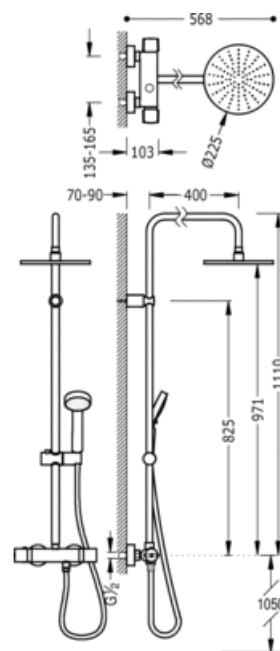

Souprava termostatické sprchové baterie LEX/ALPLUS; - Pevná sprcha průměr 225 mm. s kloubem. (299.632.01). - Ruční masážní sprcha průměr 100 mm. (5 funkcí) (1.34.748).- Flexi hadice SATIN (91.34.609.15). - Přepínač zabudovaný v regulaci průtoku: v chromovém provedení

Sprcha  
 Termostatická  
 Ovládací kostka  
 Povrch

CRO

181385