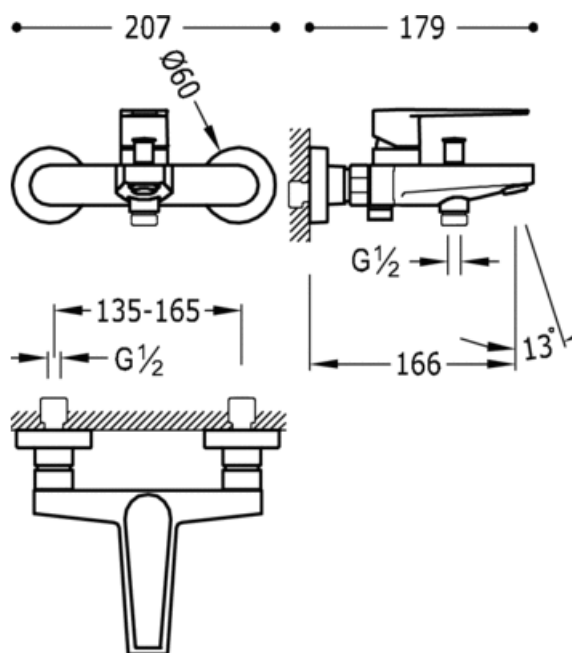

Vanová baterie; Ruční sprcha (299.631.08) s nastavitelným držákem, proti usaz. vod. kamene a flexi hadice SATIN (91.34.609): v chromovém provedení, ručka

91.30.190

Vana / sprcha  
Směšovací  
Páka  
Kaňonový výtok  
Povrch