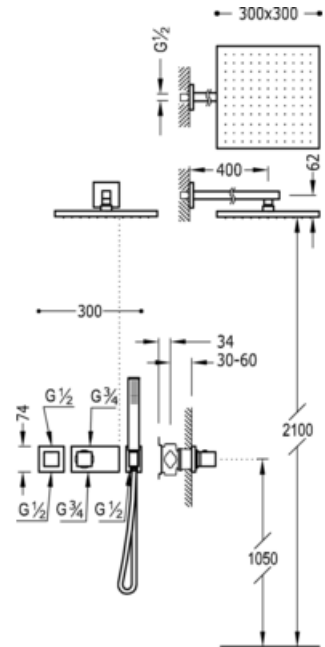

Termostatický podomítkový sprchový set BLOCK SYSTEM; s uzávěrem a regulací průtoku (2-cestná).- Včetně podomítkového termostatického tělesa.- Pevná sprcha 300x300 mm. s kloubem. Materiál mosaz (1.34.138.30).- Ruční sprcha, proti usaz. vod. kamene (202.639.01).- Flexi hadice SATIN (91.34.609.15).: v chromovém provedení, s ovládací kostkou

Sprcha
Termostatická
Ovládací kostka
Vestavná

CRO 20725201