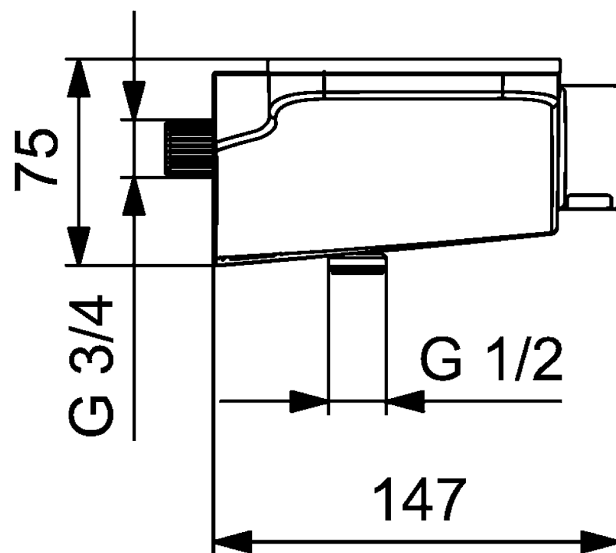

Výkres výrobku