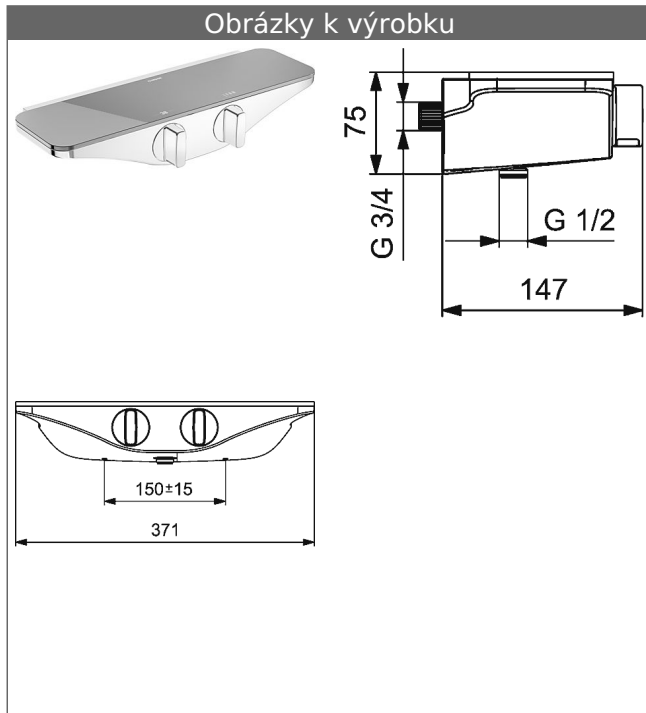

**HANSAEMOTION**  
**sprchová termostatická baterie , DN 15 (G 1/2)**  
 pro nástennou montáž  
 s ochranou proti opáření

Popis

HANSAEMOTION  
 sprchová termostatická baterie , DN 15 (G 1/2)  
 pro nástennou montáž  
 s ochranou proti opáření

P-IX\* (žádost o kontrolní značku podána)  
 průtokové množství: 13,8 l/min, měřeno při 3 barech  
 hydraulického tlaku

**HANSA 3.4 regulační díl termostatu bez uzavírání**  
 Číslo výrobku: 59914114

Počet v kusovníku: 1

**HANSA 3.4 regulační díl termostatu bez uzavírání**  
 Číslo výrobku: 59914114

Počet v kusovníku: 1

**HANSA 3.4 regulační díl termostatu bez uzavírání**  
 Číslo výrobku: 59914114

Počet v kusovníku: 1

Varianta	Číslo výrobku
antracit/chrom	5863017184 