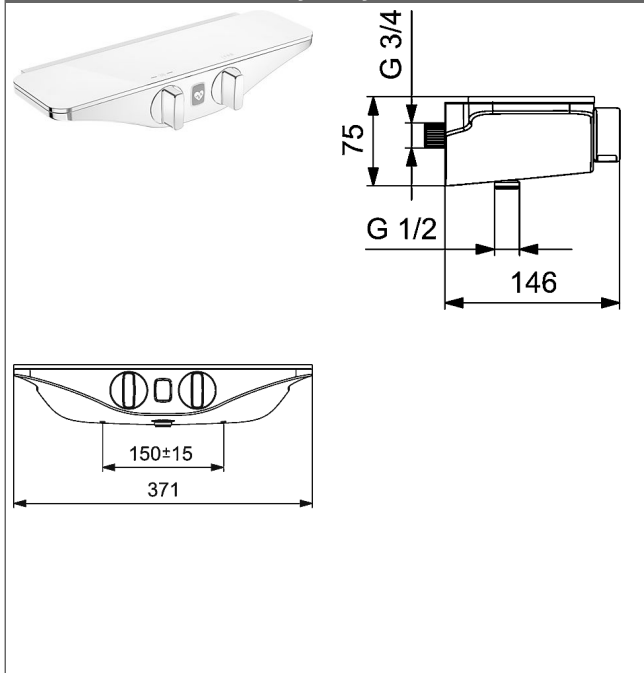

HANSAEMOTION Wellfit
sprchová termostatická baterie , DN 15 (G 1/2)
 pro nástennou montáž
 s péčí o telo Wellfit
 s ochranou proti oparení

Obrázky k výrobku

Popis

HANSAEMOTION Wellfit
 sprchová termostatická baterie , DN 15 (G 1/2)
 pro nástennou montáž
 s péčí o telo Wellfit
 s ochranou proti oparení

P-IX* (zádost o kontrolní značku podána)
 prutokové množství:

HANSA 3.4 regulací díl termostatu bez uzavírání

Číslo výrobku: 59914114

Počet v kusovníku: 1

HANSA 3.4 regulací díl termostatu bez uzavírání

Číslo výrobku: 59914114

Počet v kusovníku: 1

HANSA 3.4 regulací díl termostatu bez uzavírání

Číslo výrobku: 59914114

Počet v kusovníku: 1

Varianta	Číslo výrobku	
bílá/chrom	5863017282	

predbezne k dodání od kvetna 2018.

Obrázek výrobku