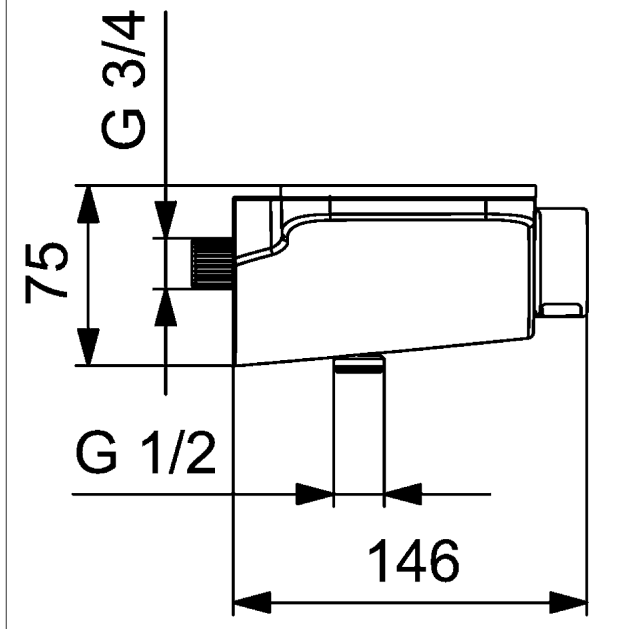

P-IX* (zádost o kontrolní značku podána)
 prutokové množství:

HANSA 3.4 regulací díl termostatu bez uzavírání

Číslo výrobku: 59914114

Počet v kusovníku: 1

HANSA 3.4 regulací díl termostatu bez uzavírání

Číslo výrobku: 59914114

Počet v kusovníku: 1

HANSA 3.4 regulací díl termostatu bez uzavírání

Číslo výrobku: 59914114

Počet v kusovníku: 1

Varianta	Číslo výrobku	
bílá/chrom	5863017282	

predbezne k dodání od kvetna 2018.

Obrázek výrobku

Výkres výrobku

Výkres výrobku