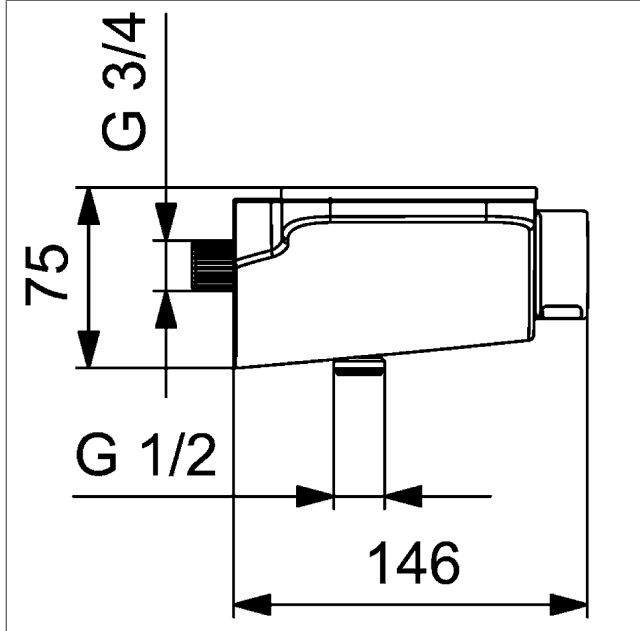

P-IX* (zádost o kontrolní značku podána)
 prutokové množství:

HANSA 3.4 regulací díl termostatu bez uzavírání

Číslo výrobku: 59914114

Počet v kusovníku: 1

HANSA 3.4 regulací díl termostatu bez uzavírání

Číslo výrobku: 59914114

Počet v kusovníku: 1

HANSA 3.4 regulací díl termostatu bez uzavírání

Číslo výrobku: 59914114

Počet v kusovníku: 1

Varianta	Číslo výrobku	
antracit/chrom	5863017284	

predbezne k dodání od kvetna 2018.

Obrázek výrobku

Výkres výrobku

Výkres výrobku