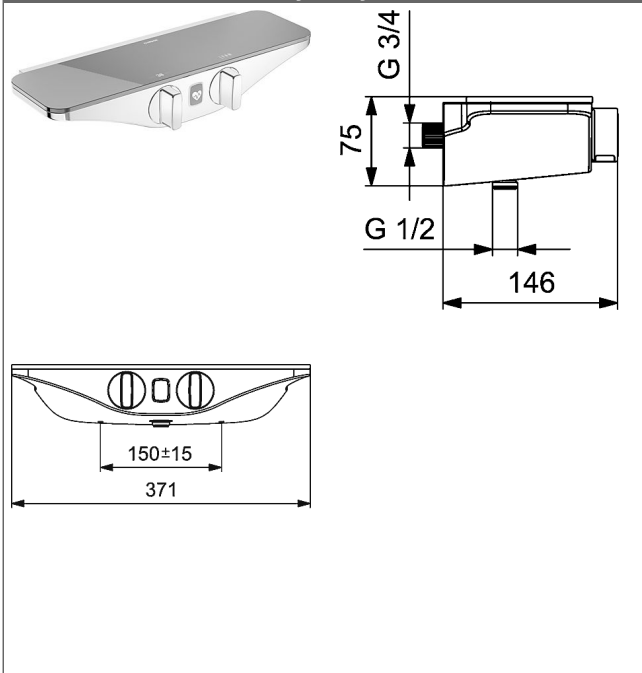

HANSAEMOTION Wellfit
sprchová termostatická baterie , DN 15 (G 1/2)
 pro nástennou montáž
 s péčí o telo Wellfit
 s ochranou proti oparení

Obrázky k výrobku

Popis

HANSAEMOTION Wellfit
 sprchová termostatická baterie , DN 15 (G 1/2)
 pro nástennou montáž
 s péčí o telo Wellfit
 s ochranou proti oparení

P-IX* (zádost o kontrolní značku podána)
 prutokové množství:

HANSA 3.4 regulací díl termostatu bez uzavírání

Číslo výrobku: 59914114

Počet v kusovníku: 1

HANSA 3.4 regulací díl termostatu bez uzavírání

Číslo výrobku: 59914114

Počet v kusovníku: 1

HANSA 3.4 regulací díl termostatu bez uzavírání

Číslo výrobku: 59914114

Počet v kusovníku: 1

Varianta	Číslo výrobku	
antracit/chrom	5863017284	

predbezne k dodání od kvetna 2018.

Obrázek výrobku

Výkres výrobku

Výkres výrobku