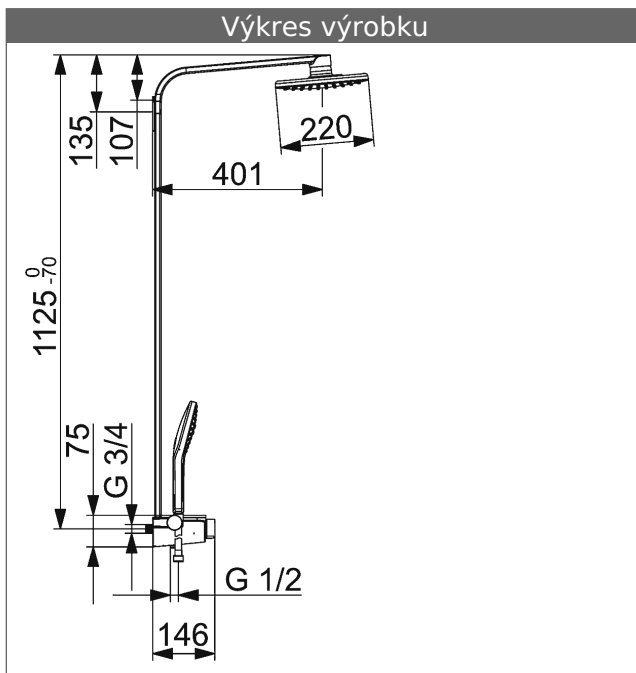

**HANSA 3.4 regulací díl termostatu bez uzavírání**

Číslo výrobku: 59914114

Počet v kusovníku: 1

**HANSA 3.4 regulací díl termostatu bez uzavírání**

Číslo výrobku: 59914114

Počet v kusovníku: 1

**HANSA 3.4 regulací díl termostatu bez uzavírání**

Číslo výrobku: 59914114

Počet v kusovníku: 1

Varianta	Číslo výrobku	
bílá/chrom	5865017182	

predbežne k dodání od května 2018.

Obrázek výrobku

Výkres výrobku

Výkres výrobku

### Související výrobky

Obrázek:	Popis:	Číslo výrobku:
	<p><b>HANSAEMOTION</b> <b>sprchová termostatická baterie , DN 15 (G 1/2)</b> pro nástennou montáž s ochranou proti opáření</p>	bílá/chrom 5863017182