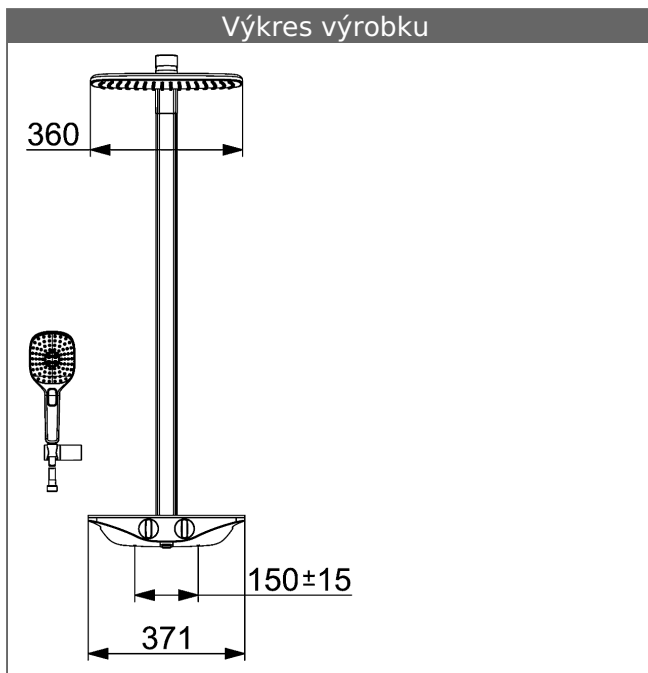

**HANSA 3.4 regulací díl termostatu bez uzavírání**

Číslo výrobku: 59914114

Počet v kusovníku: 1

**HANSA 3.4 regulací díl termostatu bez uzavírání**

Číslo výrobku: 59914114

Počet v kusovníku: 1

**HANSA 3.4 regulací díl termostatu bez uzavírání**

Číslo výrobku: 59914114

Počet v kusovníku: 1

Varianta	Číslo výrobku	
bílá/chrom	5865017182	

predbežne k dodání od května 2018.

Obrázek výrobku

Výkres výrobku

Výkres výrobku

### Související výrobky

Obrázek:	Popis:	Číslo výrobku:
	<p><b>HANSAEMOTION</b> <b>sprchová termostatická baterie , DN 15 (G 1/2)</b> pro nástennou montáž s ochranou proti opáření</p>	bílá/chrom 5863017182