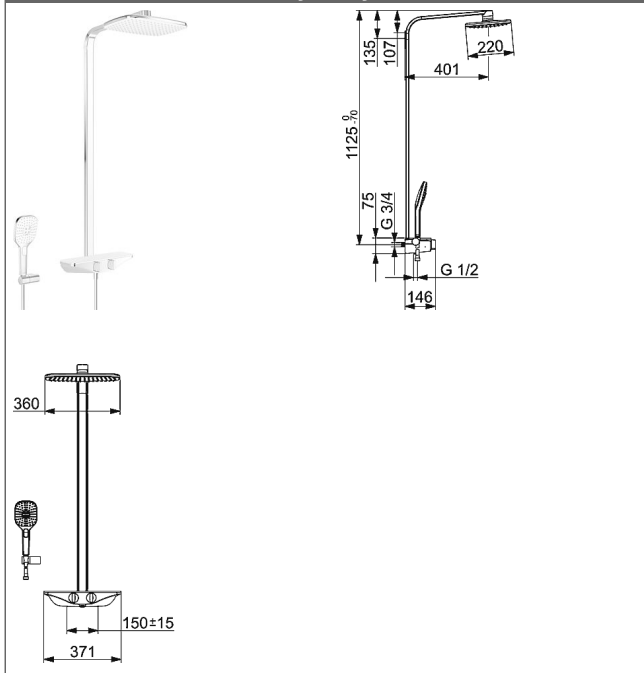

**HANSAEMOTION sprchový systém**  
**sprchová termostatická baterie , DN 15 (G 1/2)**  
 pro nástennou montáž  
 s ochranou proti opáření  
 s přímo připojeným sprchovým systémem

Obrázky k výrobku

Popis

HANSAEMOTION sprchový systém  
 sprchová termostatická baterie , DN 15 (G 1/2)  
 pro nástennou montáž  
 s ochranou proti opáření  
 s přímo připojeným sprchovým systémem

P-IX\* (zádost o kontrolní značku podána)  
 prtokové množství:

**HANSA 3.4 regulací díl termostatu bez uzavírání**

Číslo výrobku: 59914114

Počet v kusovníku: 1

**HANSA 3.4 regulací díl termostatu bez uzavírání**

Číslo výrobku: 59914114

Počet v kusovníku: 1

**HANSA 3.4 regulací díl termostatu bez uzavírání**

Číslo výrobku: 59914114

Počet v kusovníku: 1

Varianta	Číslo výrobku	
bílá/chrom	5865017182	

predbežne k dodání od května 2018.

Obrázek výrobku

Výkres výrobku

Výkres výrobku