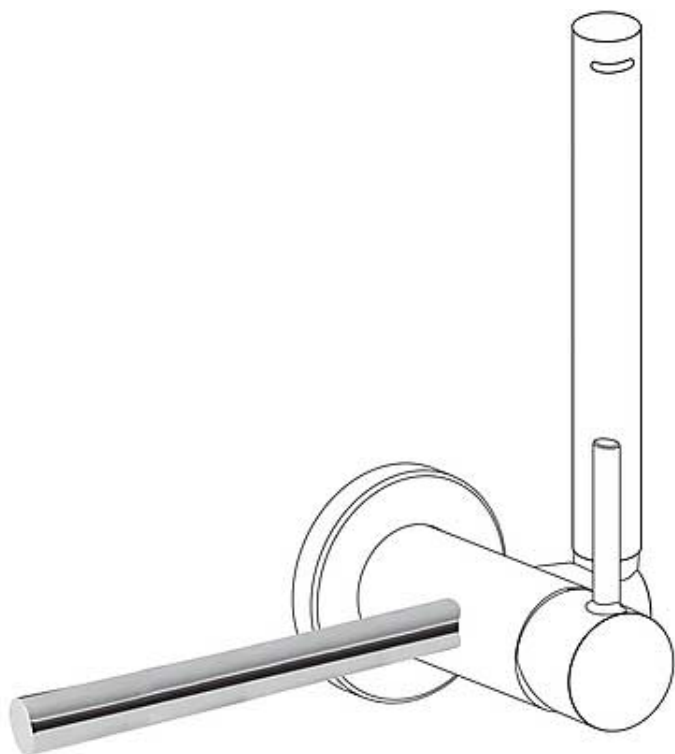

Příslušenství držák na ručníky; 180 mm. (Kód: 1.34.122, 1.34.123, 1.81.122, 1.81.123, 1.81.222, 1.81.223, 205.222.01, 205.223.01). POZNÁMKA: Pravý nebo levý podstavec, vyměnitelný.: v chromovém provedení